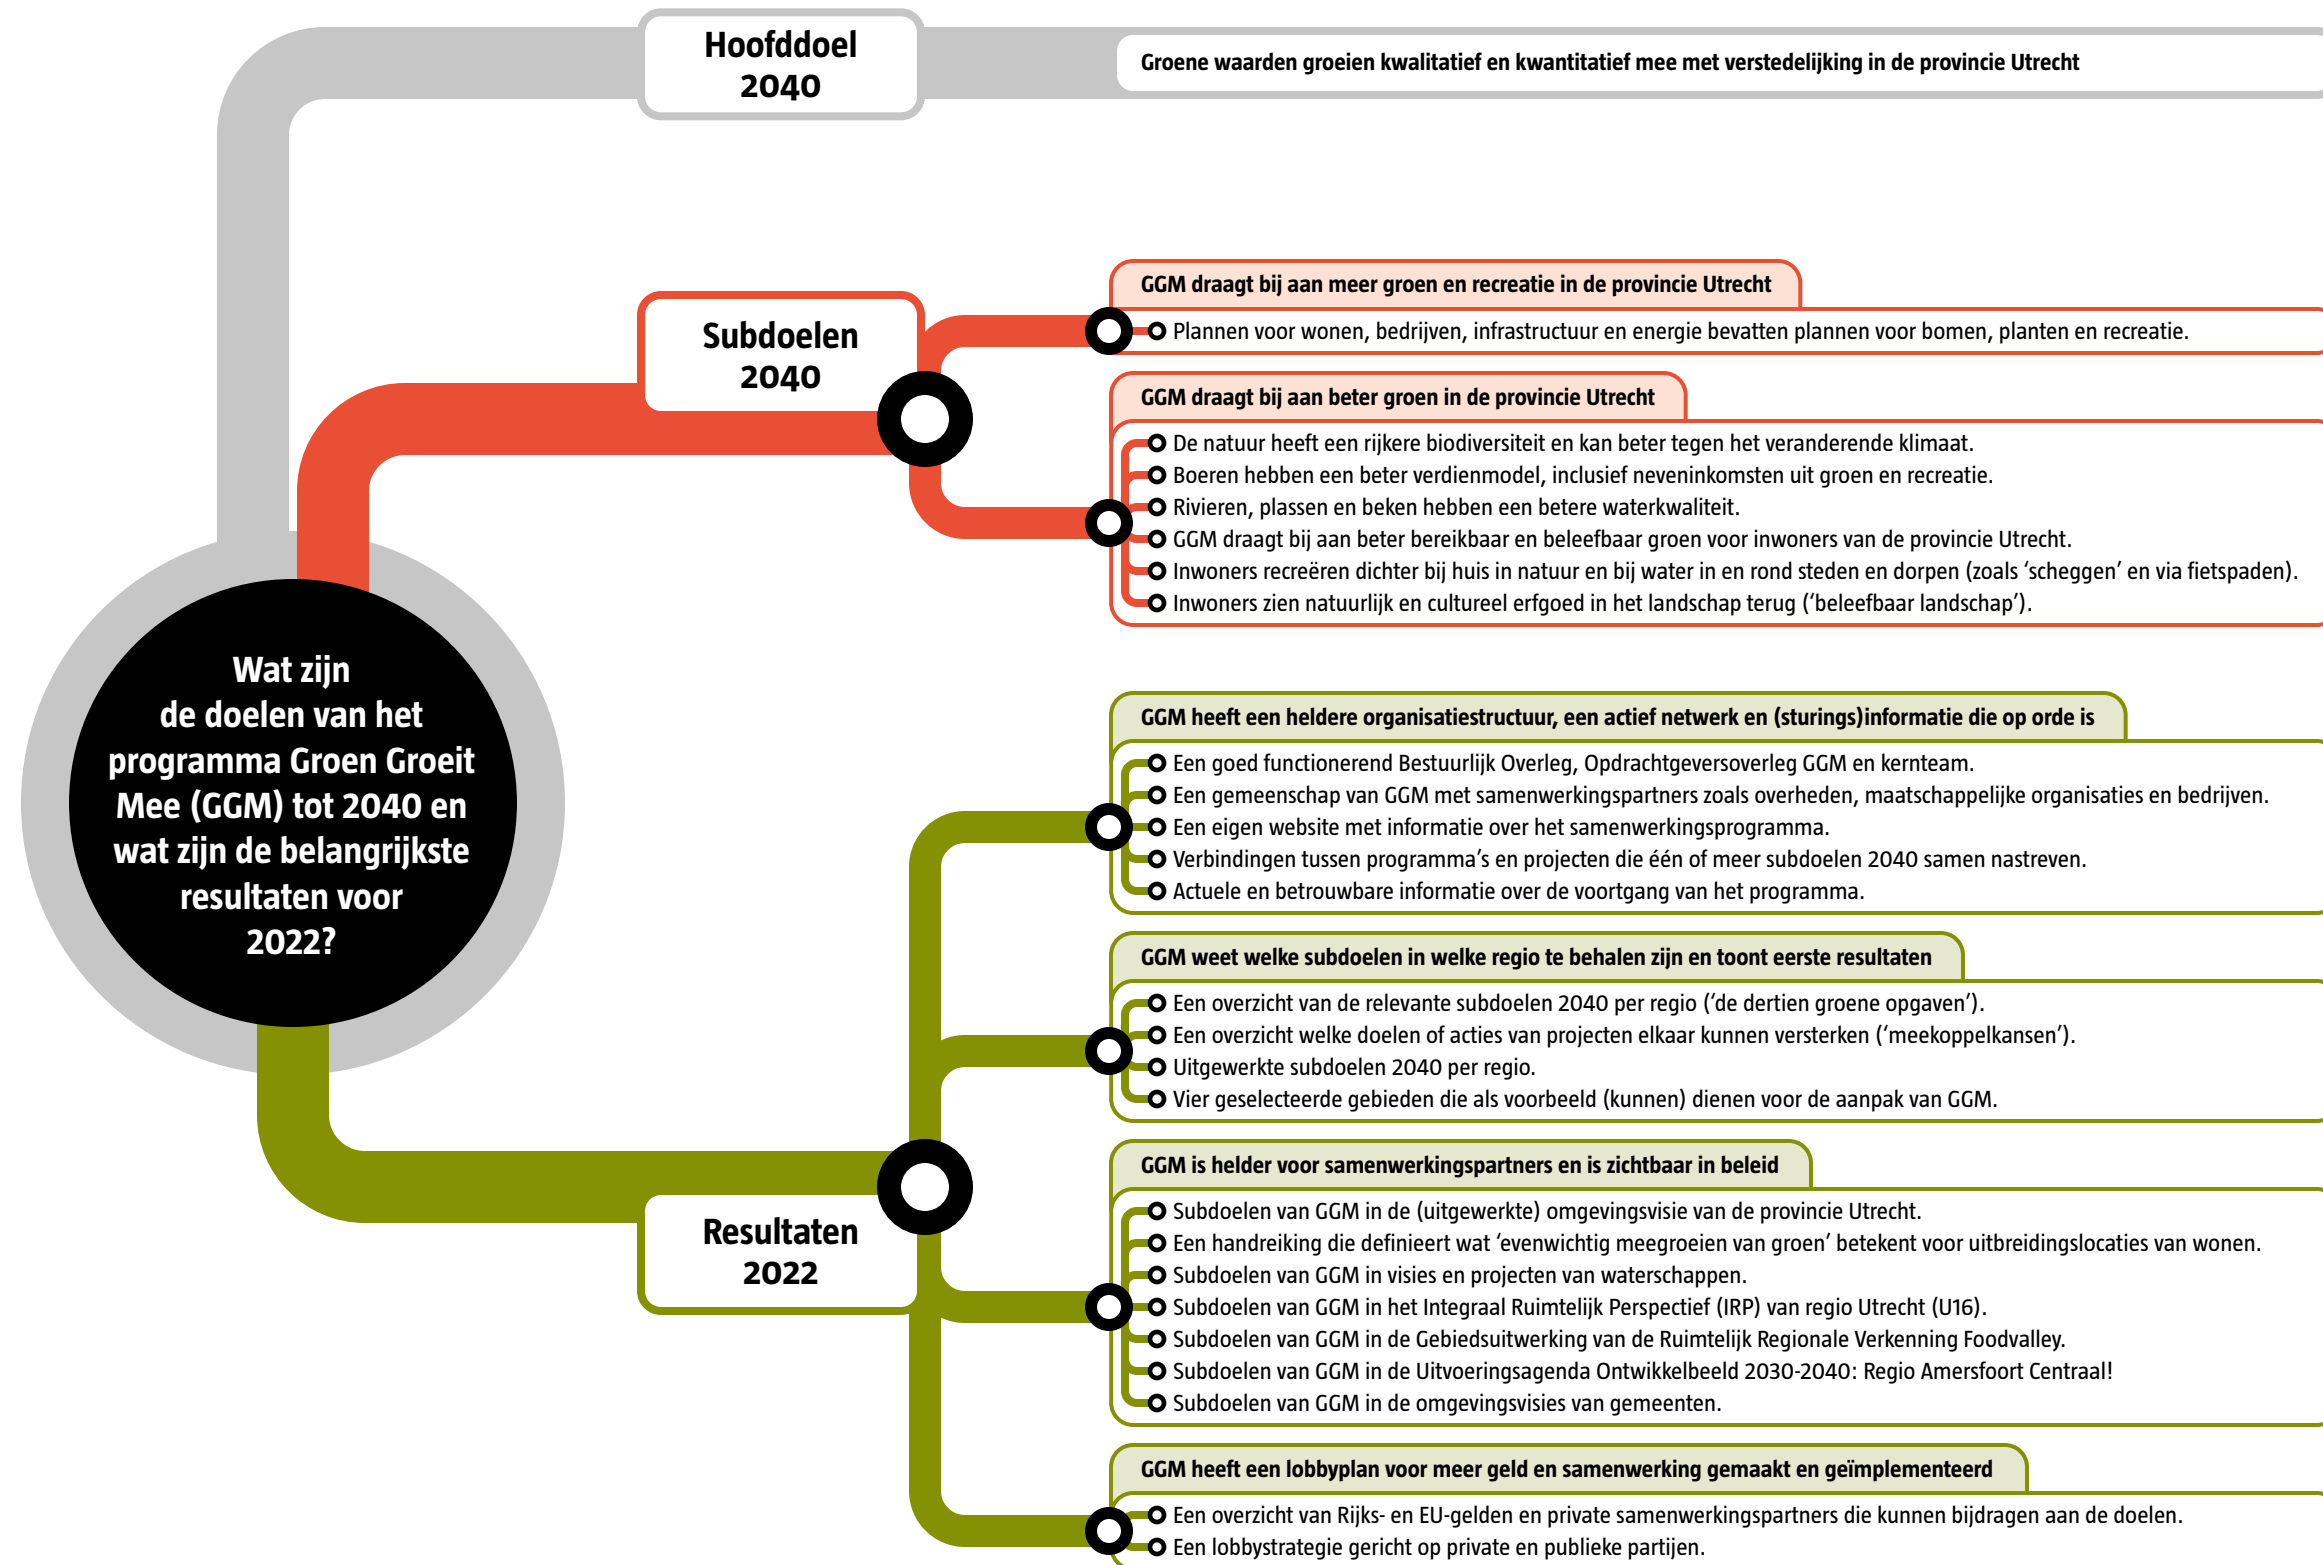

# Doelen- en resultatenkaart Groen Groeit Mee

## Over deze kaart

'Groen Groeit Mee' (GGM) is een gezamenlijk programma van de provincie Utrecht, drie regio's (U16, Regio Amersfoort en het Utrechtse deel van de Regio Foodvalley) en vier waterschappen. Naast deze overheden zijn ook andere organisaties betrokken: Natuur- en Milieufederatie, Utrechts Landschap, Natuurmonumenten, Staatsbosbeheer, Landschap Erfgoed Utrecht, Utrechts Particulier Grondbezit, Stichting Nationaal Park Utrechtse Heuvelrug, Vereniging Deltametropool, LTO en de Agrarische Collectieven. Hoofddoel van deze partijen is dat groene waarden (voor natuur, landschap, landbouw, water en recreatie) meegroeien met verstedelijking (ruimte voor wonen, bedrijven, infrastructuur en energie) in de provincie Utrecht. Deze kaart geeft een overzicht van de doelen van GGM tot 2040 en de belangrijkste resultaten voor 2022. De doelen richten zich op 2040 en staan in vergelijking met nu. Deze kaart is gemaakt door De Argumentenfabriek op basis van literatuuronderzoek en een denksessie met het kernteam van het programma. Met dank aan allen voor het denkwerk.