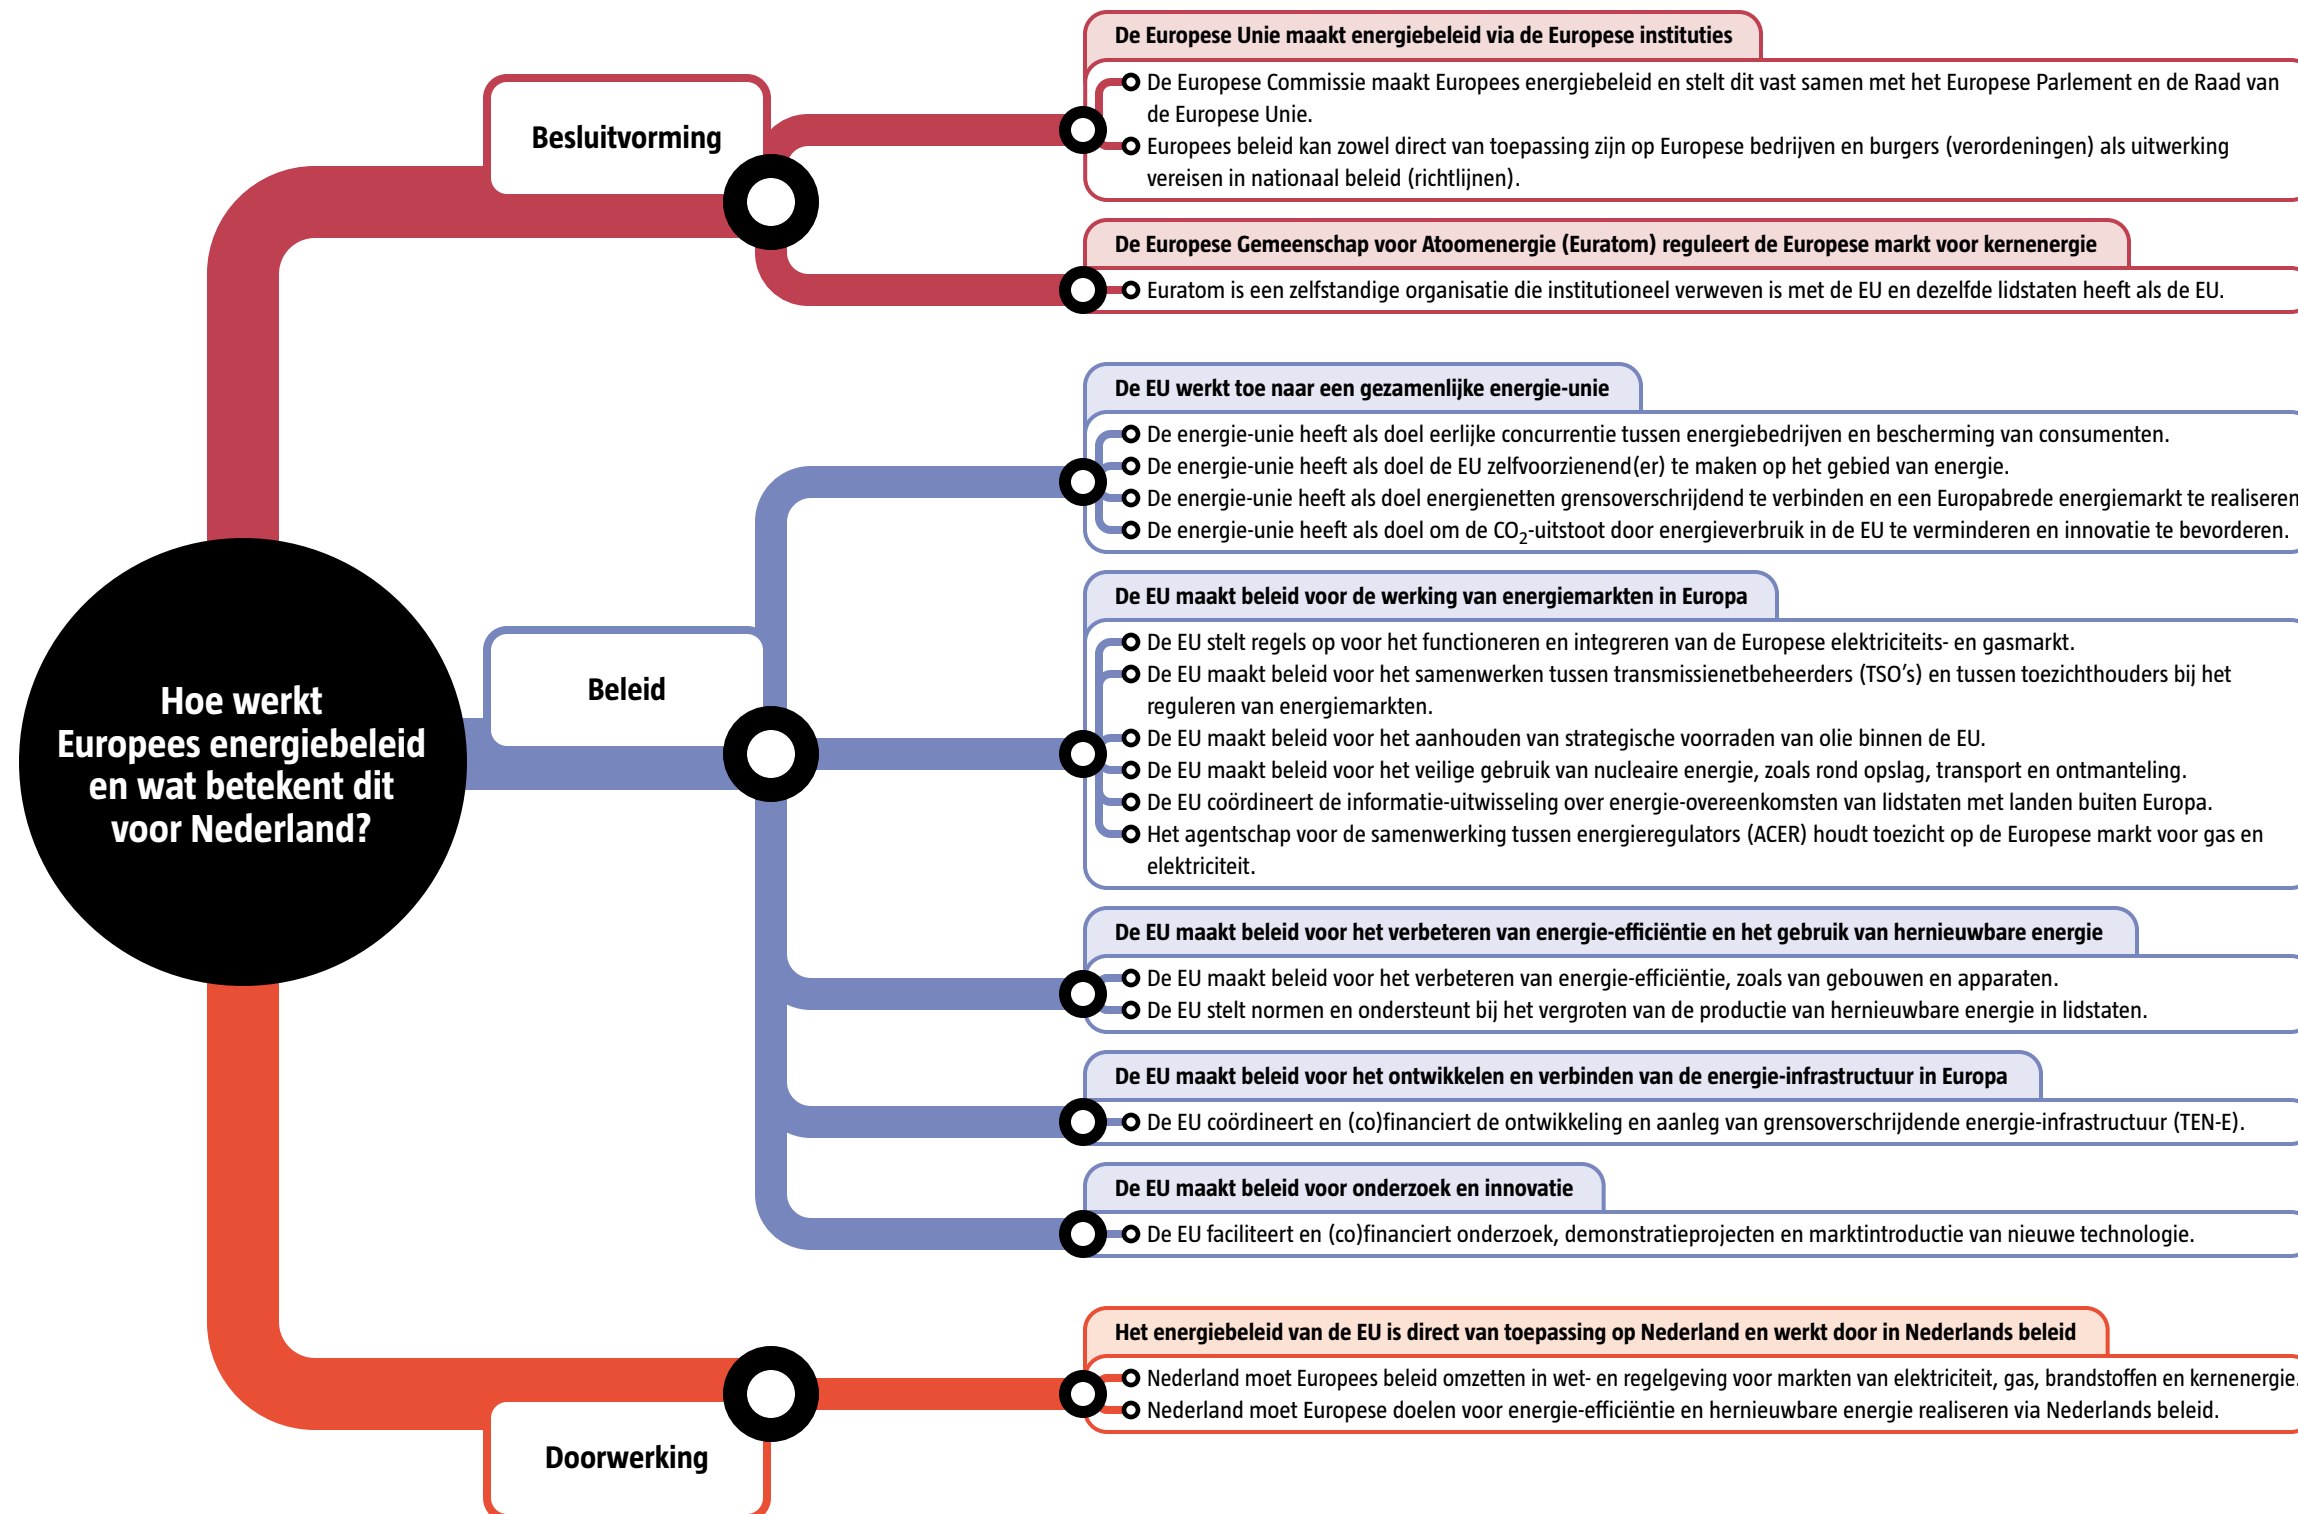

Europees energiebeleid

Over deze kaart

Deze kaart beschrijft de werking van het Europese energiebeleid. Op een bijbehorende kaart staat het Europese klimaatbeleid weergegeven. Met Europees beleid bedoelen we hier overheidsbeleid dat binnen de EU tot stand komt. Naast dit overheidsbeleid zijn er ook vele Europese samenwerkingsverbanden die gericht zijn op energie, bijvoorbeeld tussen bedrijven, wetenschappers en maatschappelijke organisaties. Die staan hier niet weergegeven. Het Europese energiebeleid wordt in de praktijk grotendeels omgezet in nationale wet- en regelgeving. Bij besluitvorming staat hoe het Europese beleid tot stand komt. Bij beleid staan de belangrijkste Europese beleidsinstrumenten voor energie. Bij doorwerking staat hoe dit op hoofdlijnen doorwerkt in Nederland. Deze kaart is onderdeel van de uitgave *Zó werkt energie in Nederland*.