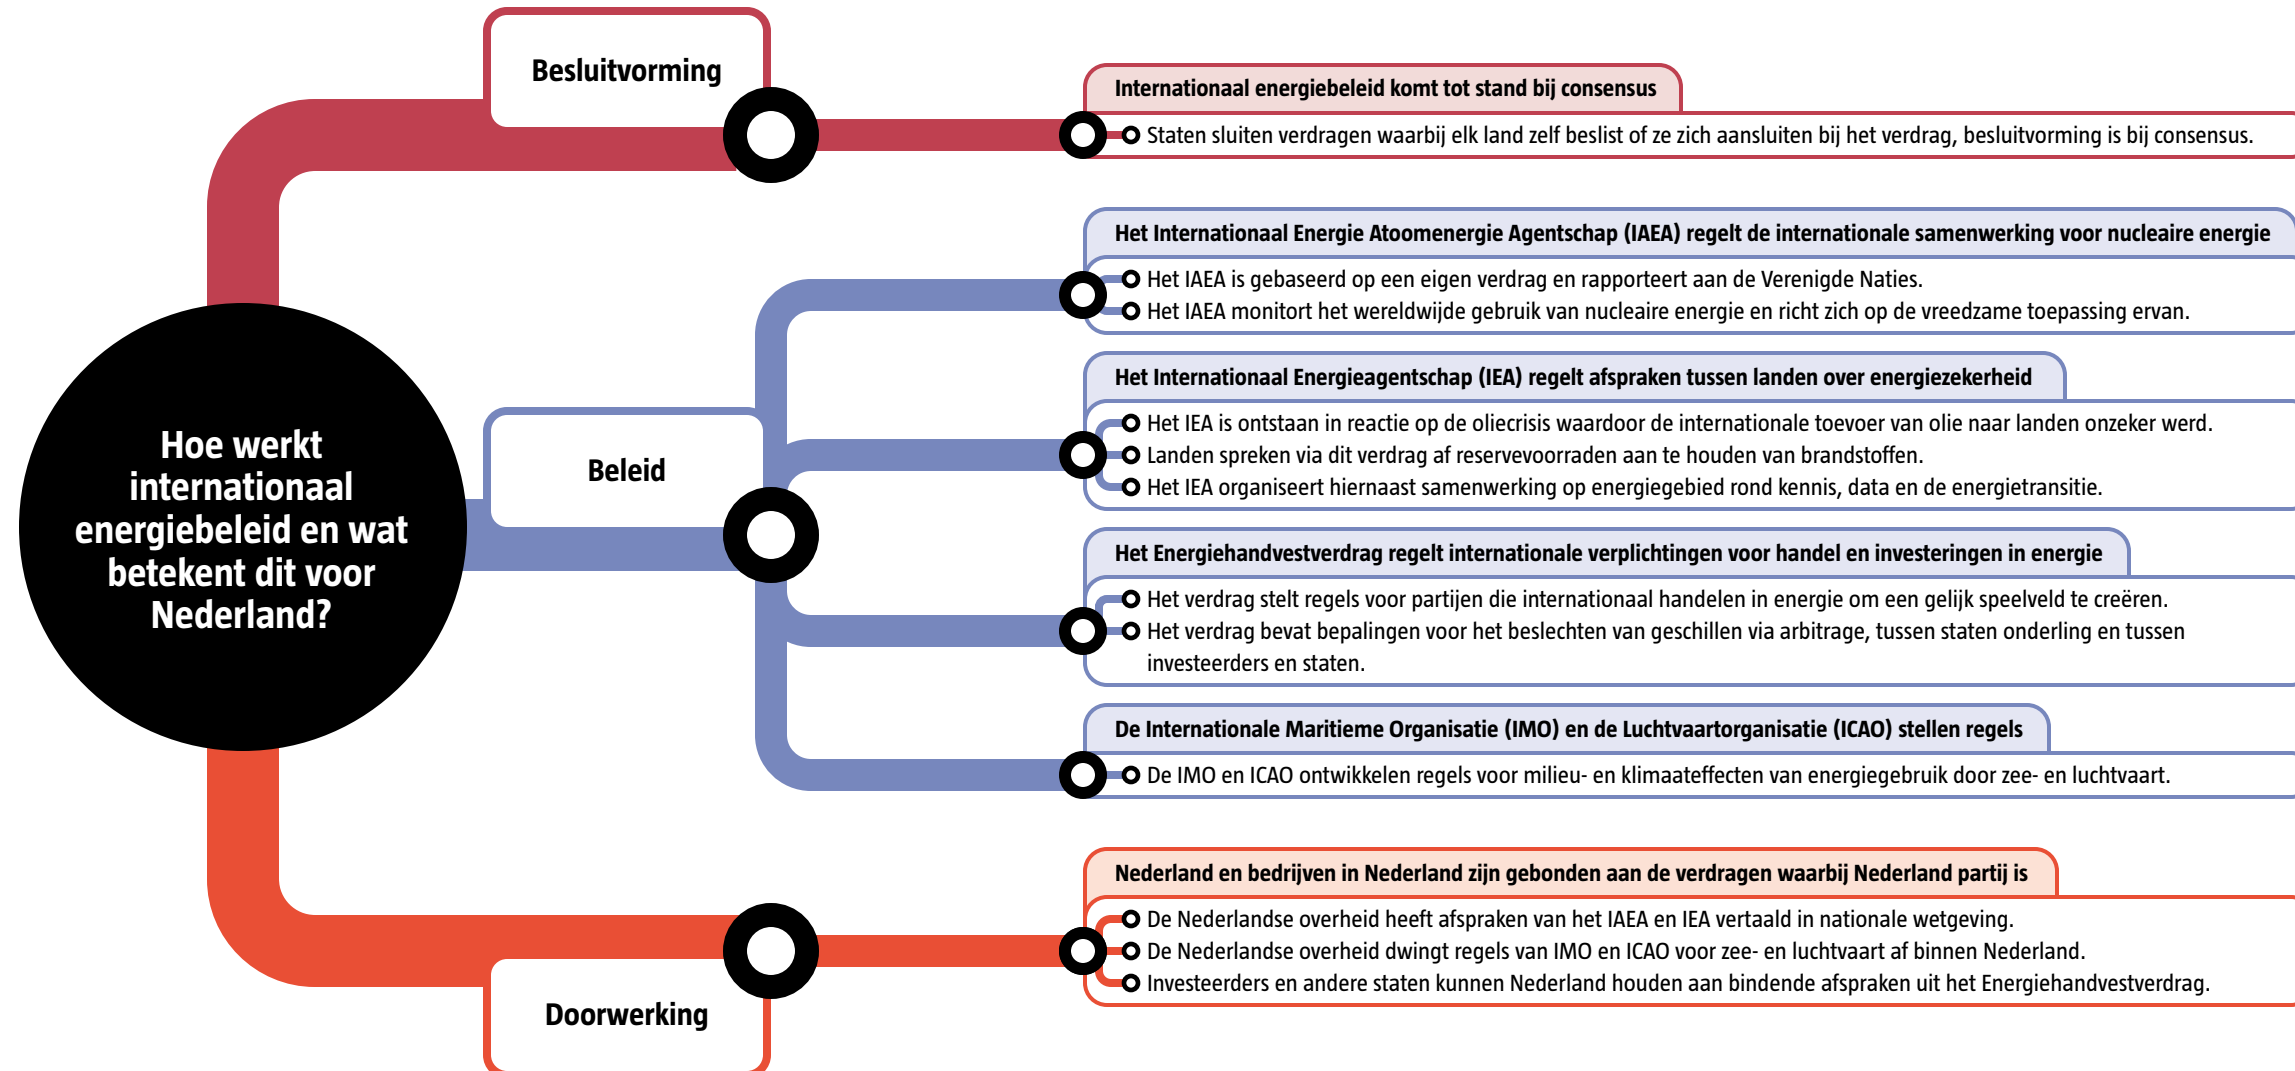

Internationaal energiebeleid

Over deze kaart

Deze kaart beschrijft de werking van het internationale energiebeleid. Op de bijbehorende kaart staat het internationale klimaatbeleid weergegeven. Met internationaal beleid bedoelen we hier overheidsbeleid dat tussen staten tot stand komt. Europees beleid staat op een aparte kaart weergegeven. Naast de formele verdragen zijn er ook vele internationale samenwerkingsverbanden die gericht zijn op klimaat en die een grote rol spelen in het internationale overleg over klimaatbeleid, bijvoorbeeld tussen bedrijven, wetenschappers en maatschappelijke organisaties. Die staan hier niet weergegeven. Bij besluitvorming staat hoe dat internationale beleid gemaakt wordt. Bij beleid staan de belangrijkste doelen en mechanismen van de belangrijkste internationale verdragen. Bij doorwerking staat hoe dit doorwerkt in Nederland. Deze kaart is onderdeel van de uitgaven *Zó werkt energie in Nederland*.