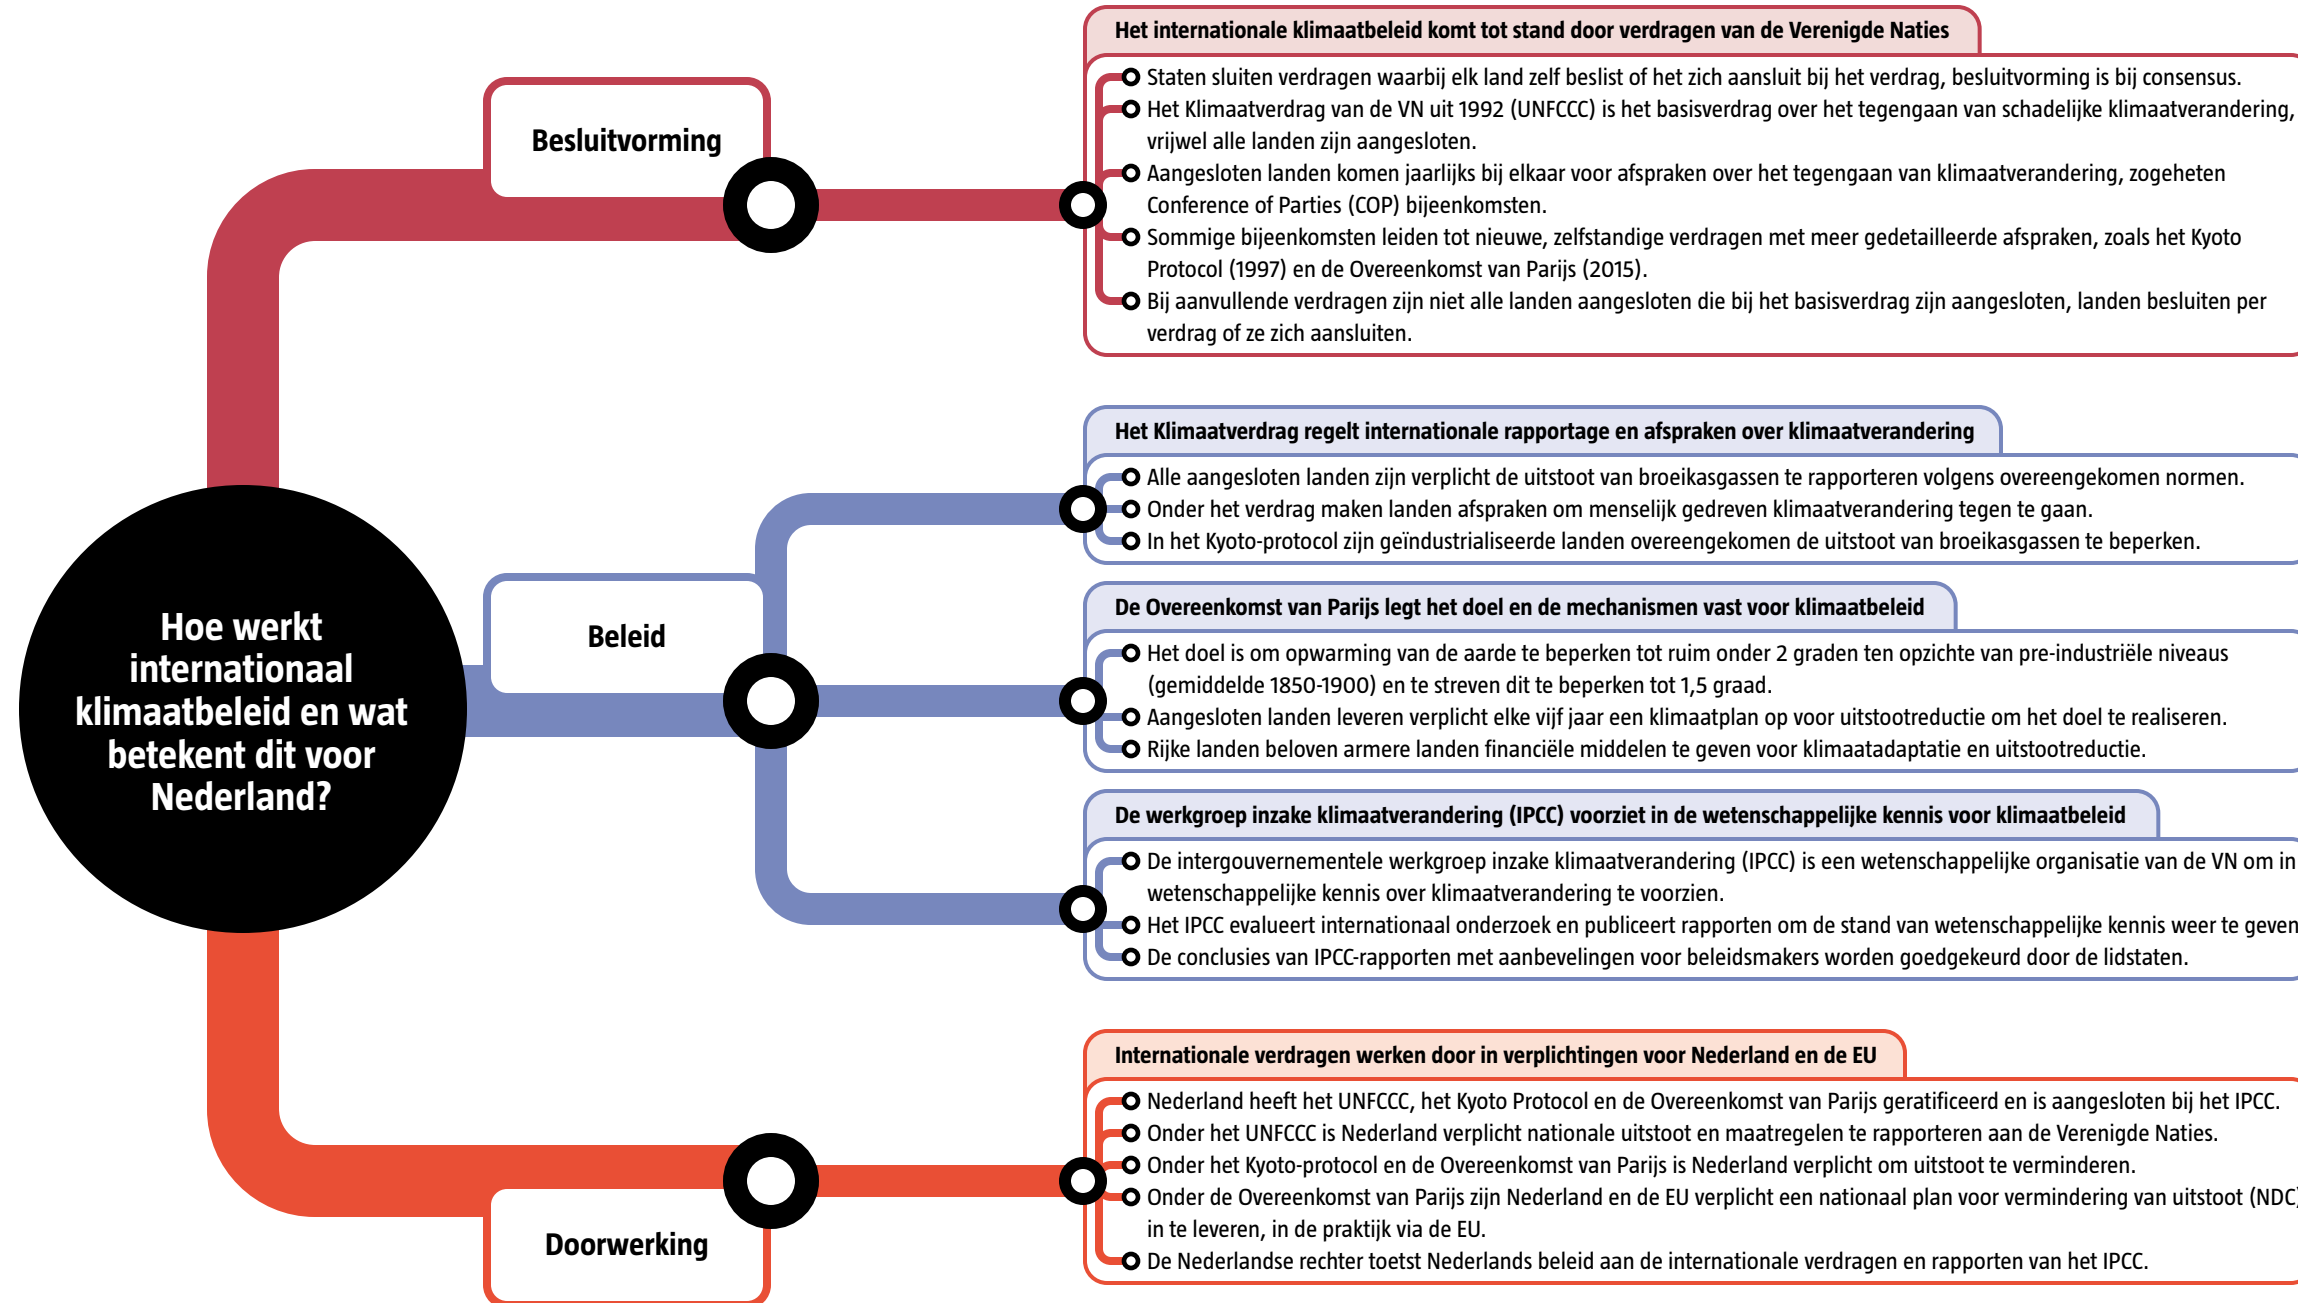

Internationaal klimaatbeleid

Over deze kaart

Deze kaart beschrijft de werking van het internationale klimaatbeleid. Op de bijbehorende kaart staat het internationale energiebeleid weergegeven. Met internationaal beleid bedoelen we hier overheidsbeleid dat tussen staten tot stand komt. Europees beleid staat op een aparte kaart weergegeven. Naast de formele verdragen zijn er ook vele internationale samenwerkingsverbanden die gericht zijn op klimaat en die een grote rol spelen in het internationale overleg over klimaatbeleid, bijvoorbeeld tussen bedrijven, wetenschappers en maatschappelijke organisaties. Die staan hier niet weergegeven. Bij besluitvorming staat hoe dat internationale beleid gemaakt wordt. Bij beleid staan de belangrijkste doelen en mechanismen van de belangrijkste internationale verdragen. Bij doorwerking staat hoe dit doorwerkt in Nederland. Deze kaart is onderdeel van de uitgaven *Zó werkt energie in Nederland*.