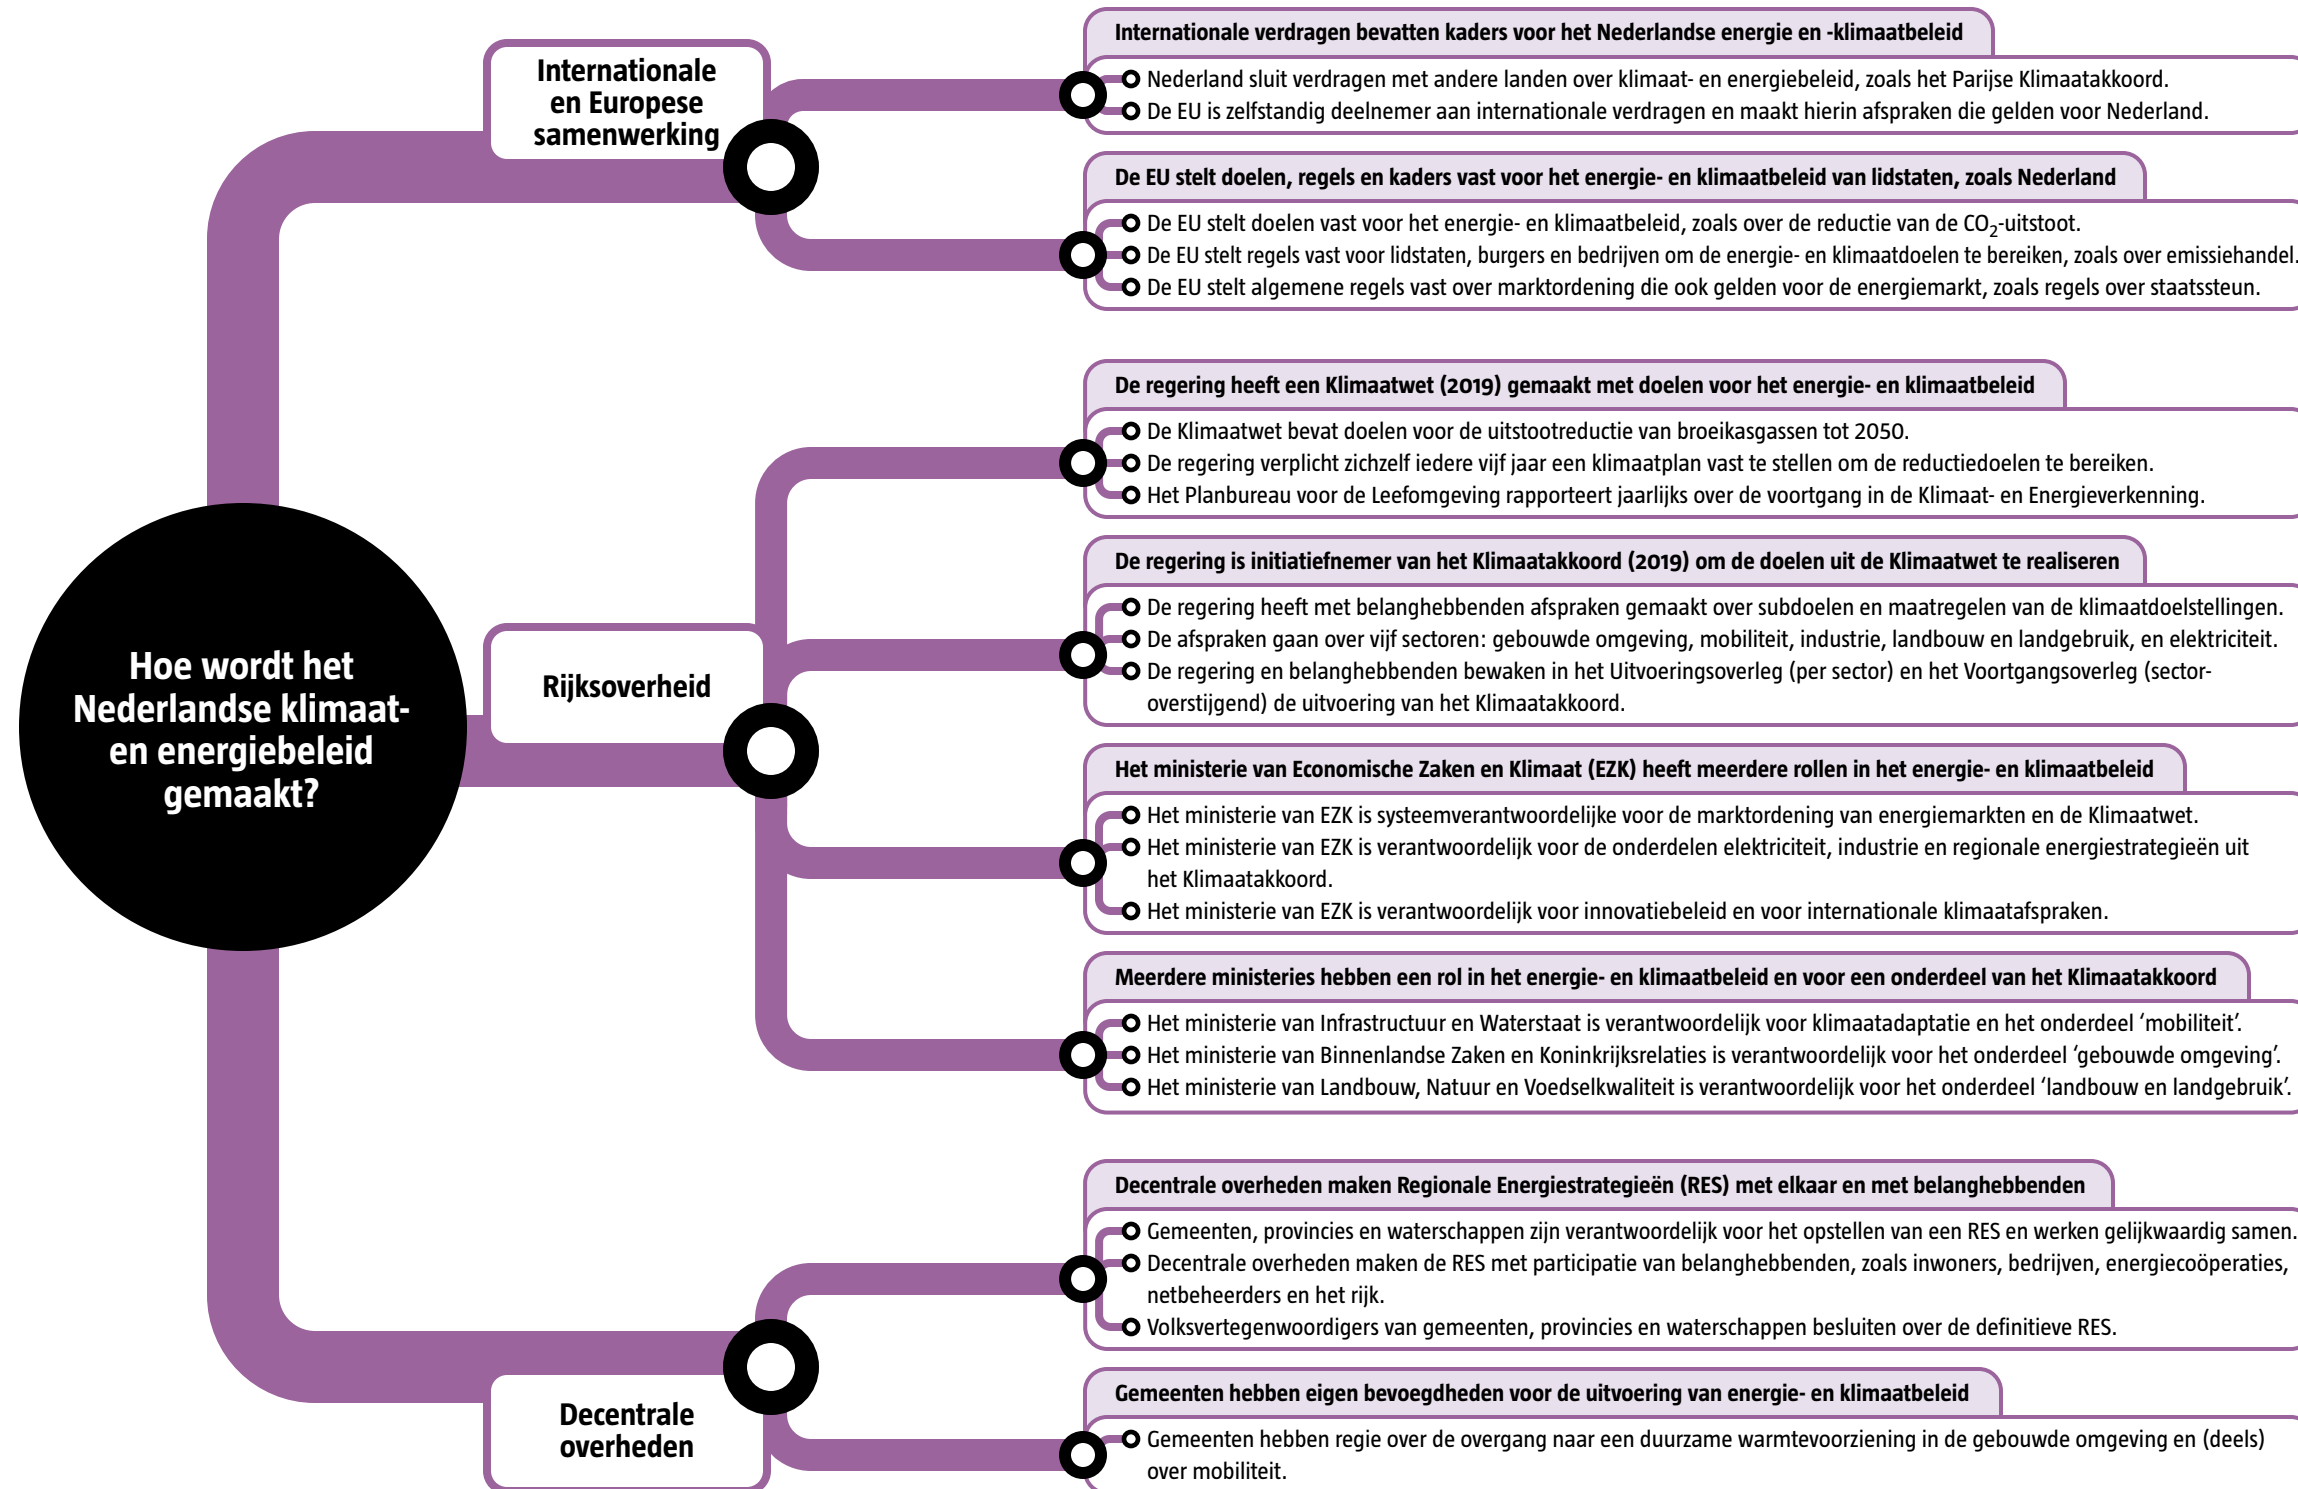

Totstandkoming Nederlands klimaat- en energiebeleid

Over deze kaart

Deze kaart beschrijft hoe energie- en klimaatbeleid in Nederland wordt gemaakt door de rijksoverheid en decentrale overheden. Dit gebeurt binnen het kader van internationale afspraken en wet- en regelgeving uit de Europese Unie. De beleidsinhoudelijke richting van het energie- en klimaatbeleid op nationaal niveau staat weergegeven op een bijbehorende kaart. Deze kaart is onderdeel van de uitgave *Zó werkt energie in Nederland*.