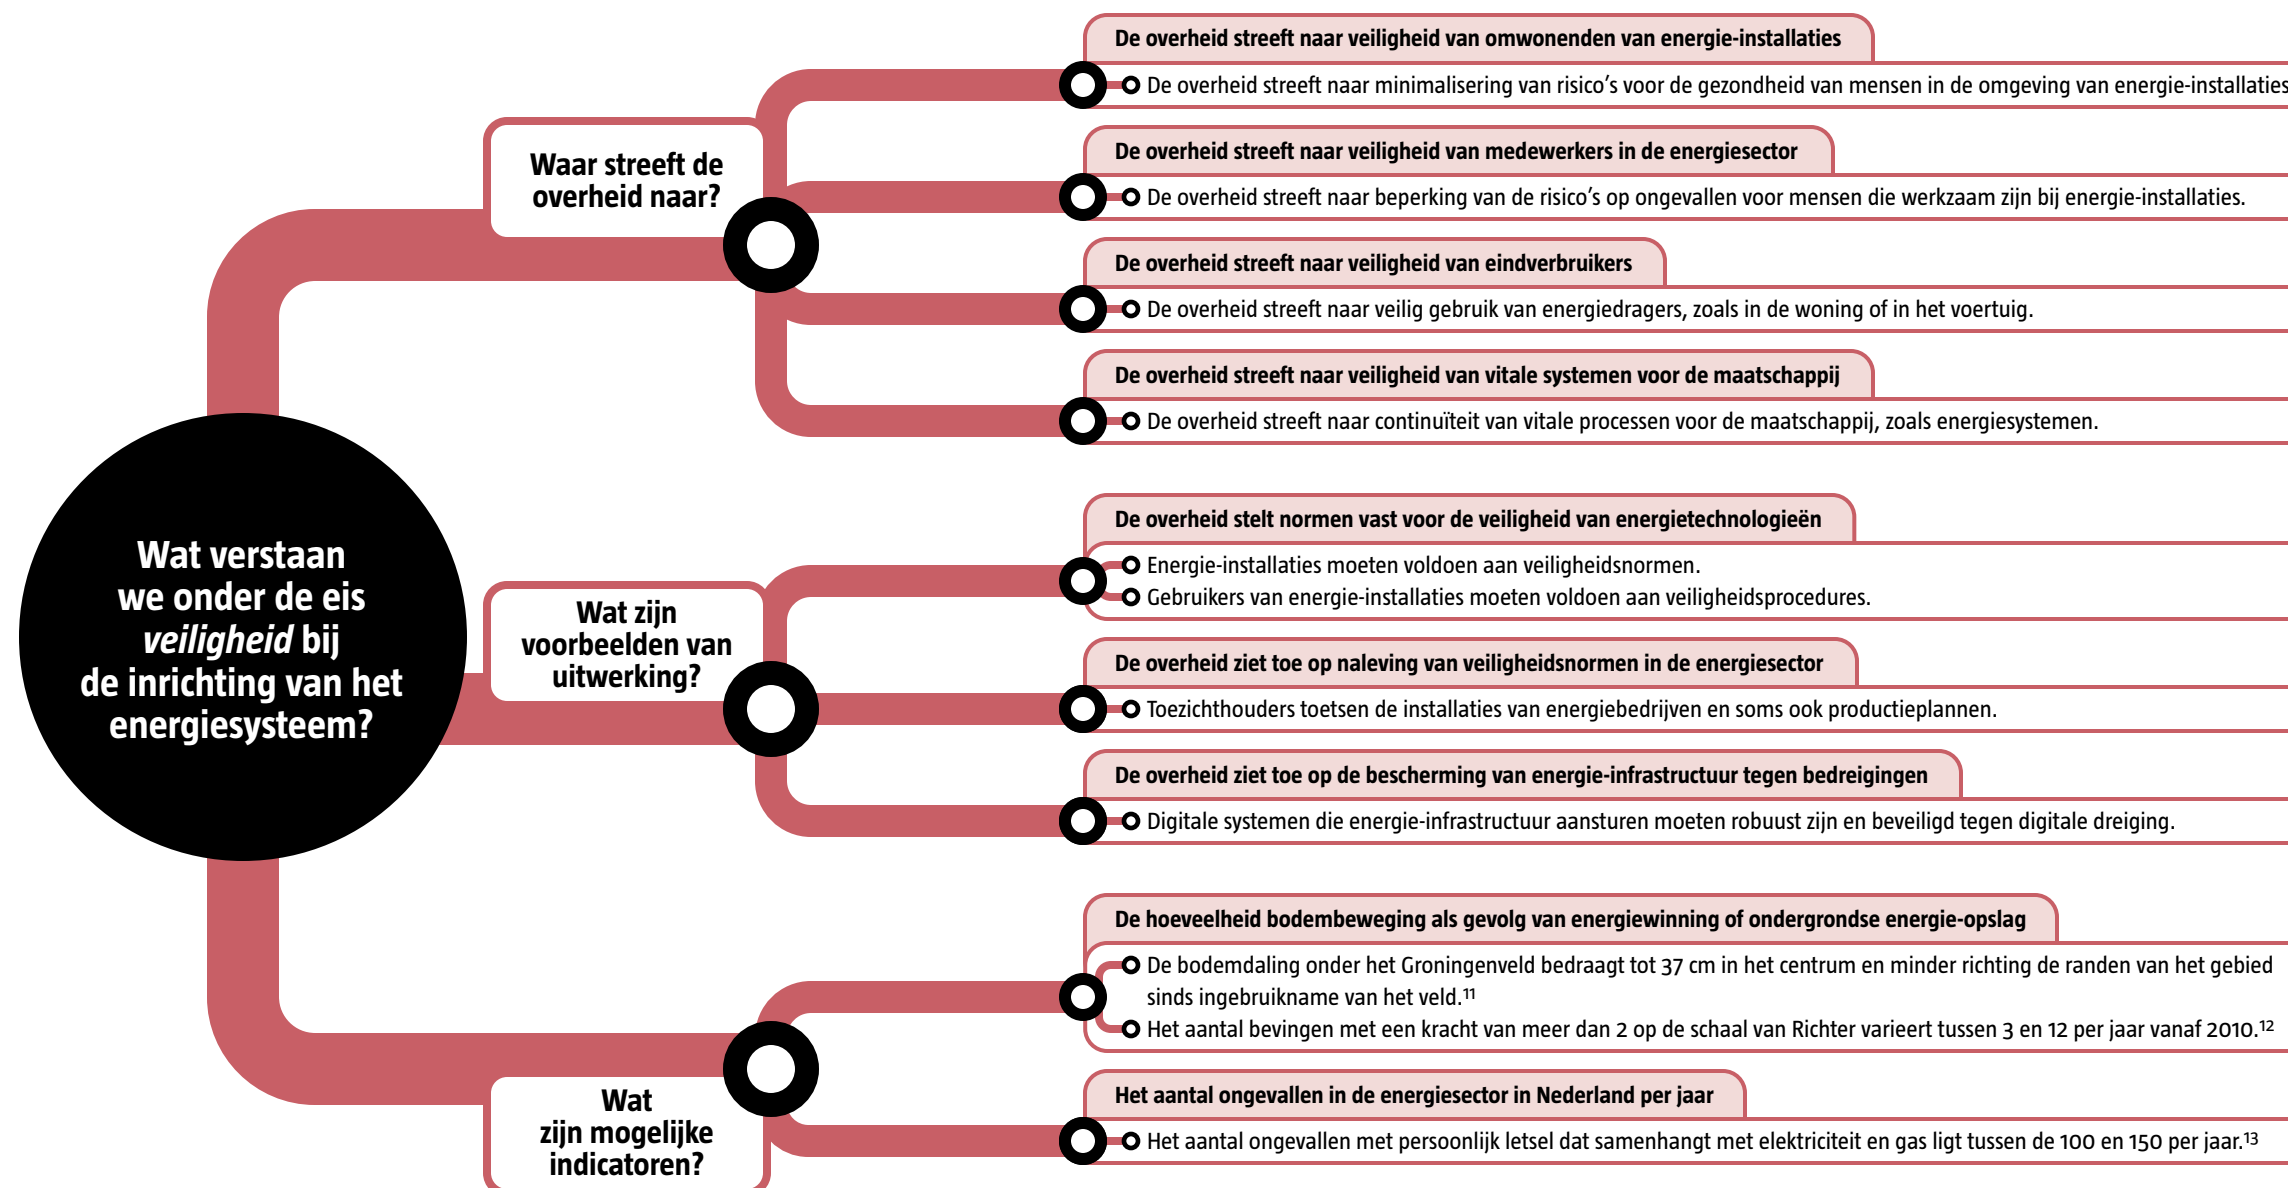

Eisen aan het energiesysteem - Veiligheid

Over deze kaart

Deze kaart is een van vier kaarten die samen de vier eisen beschrijven die de overheid stelt aan het energiesysteem: betrouwbaarheid, betaalbaarheid, duurzaamheid en veiligheid. Per kaart staat weergegeven hoe de overheid een eis inhoudelijk uitwerkt, wat hier voorbeelden van zijn en welke indicatoren kunnen aangeven hoe het met deze eis in de praktijk staat. Deze kaart maakt onderdeel uit van de uitgave *Zó werkt energie in Nederland*.