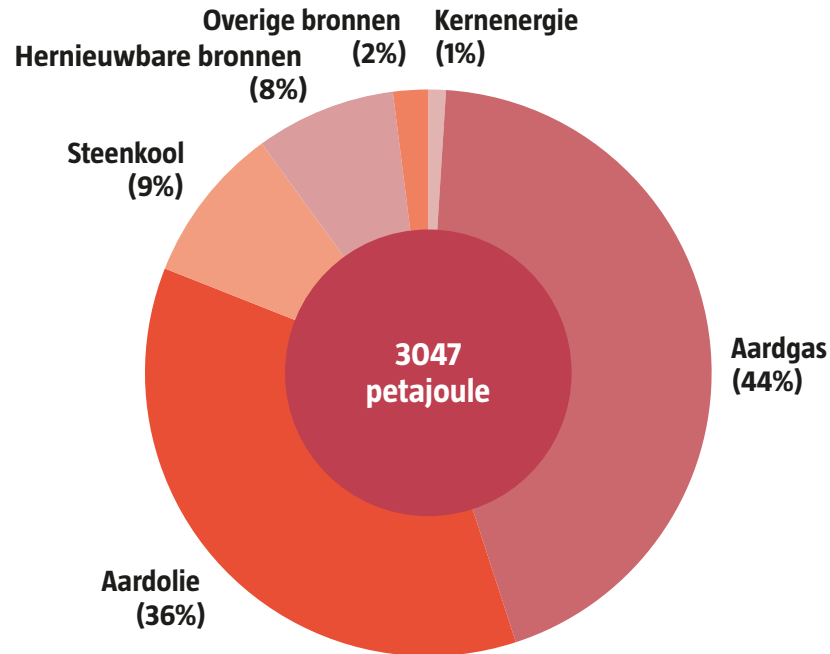

Uit welke bronnen halen we in Nederland onze energie?

Afbeelding 1.7
Aandeel bronnen het in het primaire energieverbruik en totaal in petajoules in 2019.
Bron: CBS, 2020.