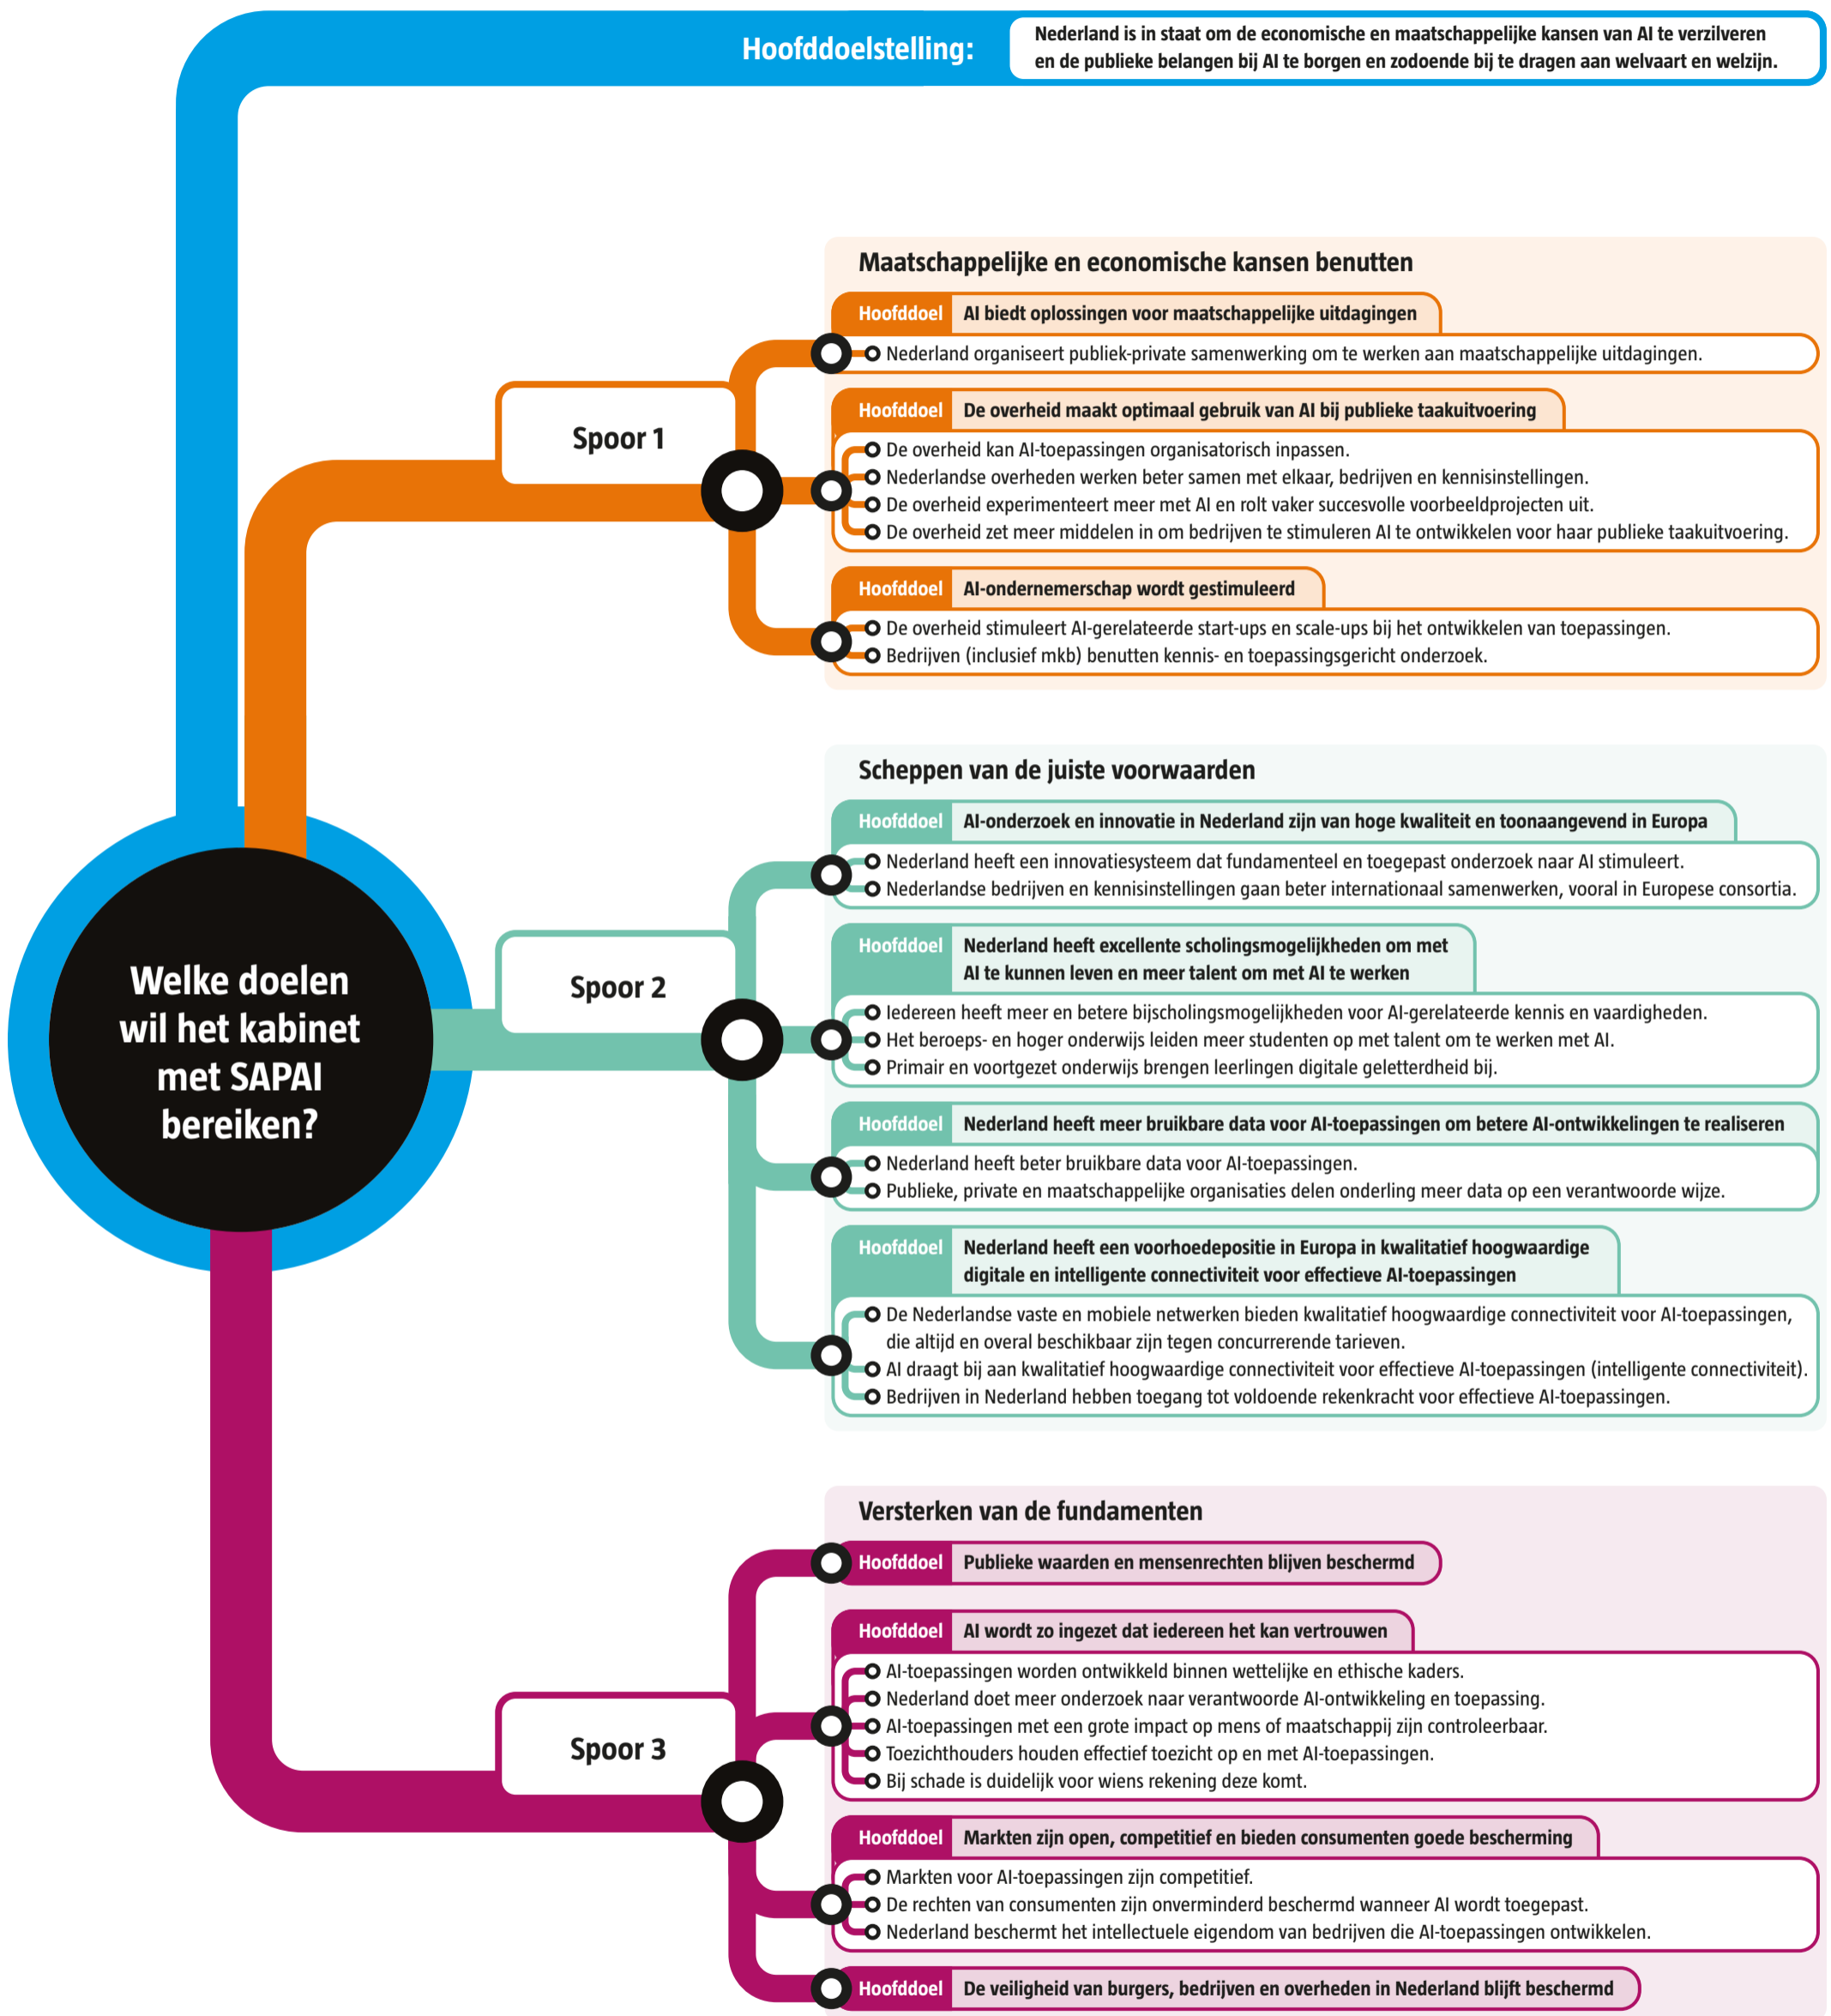

# Doelenkaart

## Strategisch Actieplan voor Artificiële Intelligentie (SAPAI)

Over deze kaart  
Op deze kaart staan de hoofd- en subdoelen zoals genoemd in het Strategisch Actieplan voor Artificiële Intelligentie (SAPAI) van de Nederlandse overheid. In een aantal denksessies met rijksambtenaren hielp De Argumentenfabriek bij het aanscherpen en structureren van deze doelen. Het volledige rapport is [hier](#) te lezen.