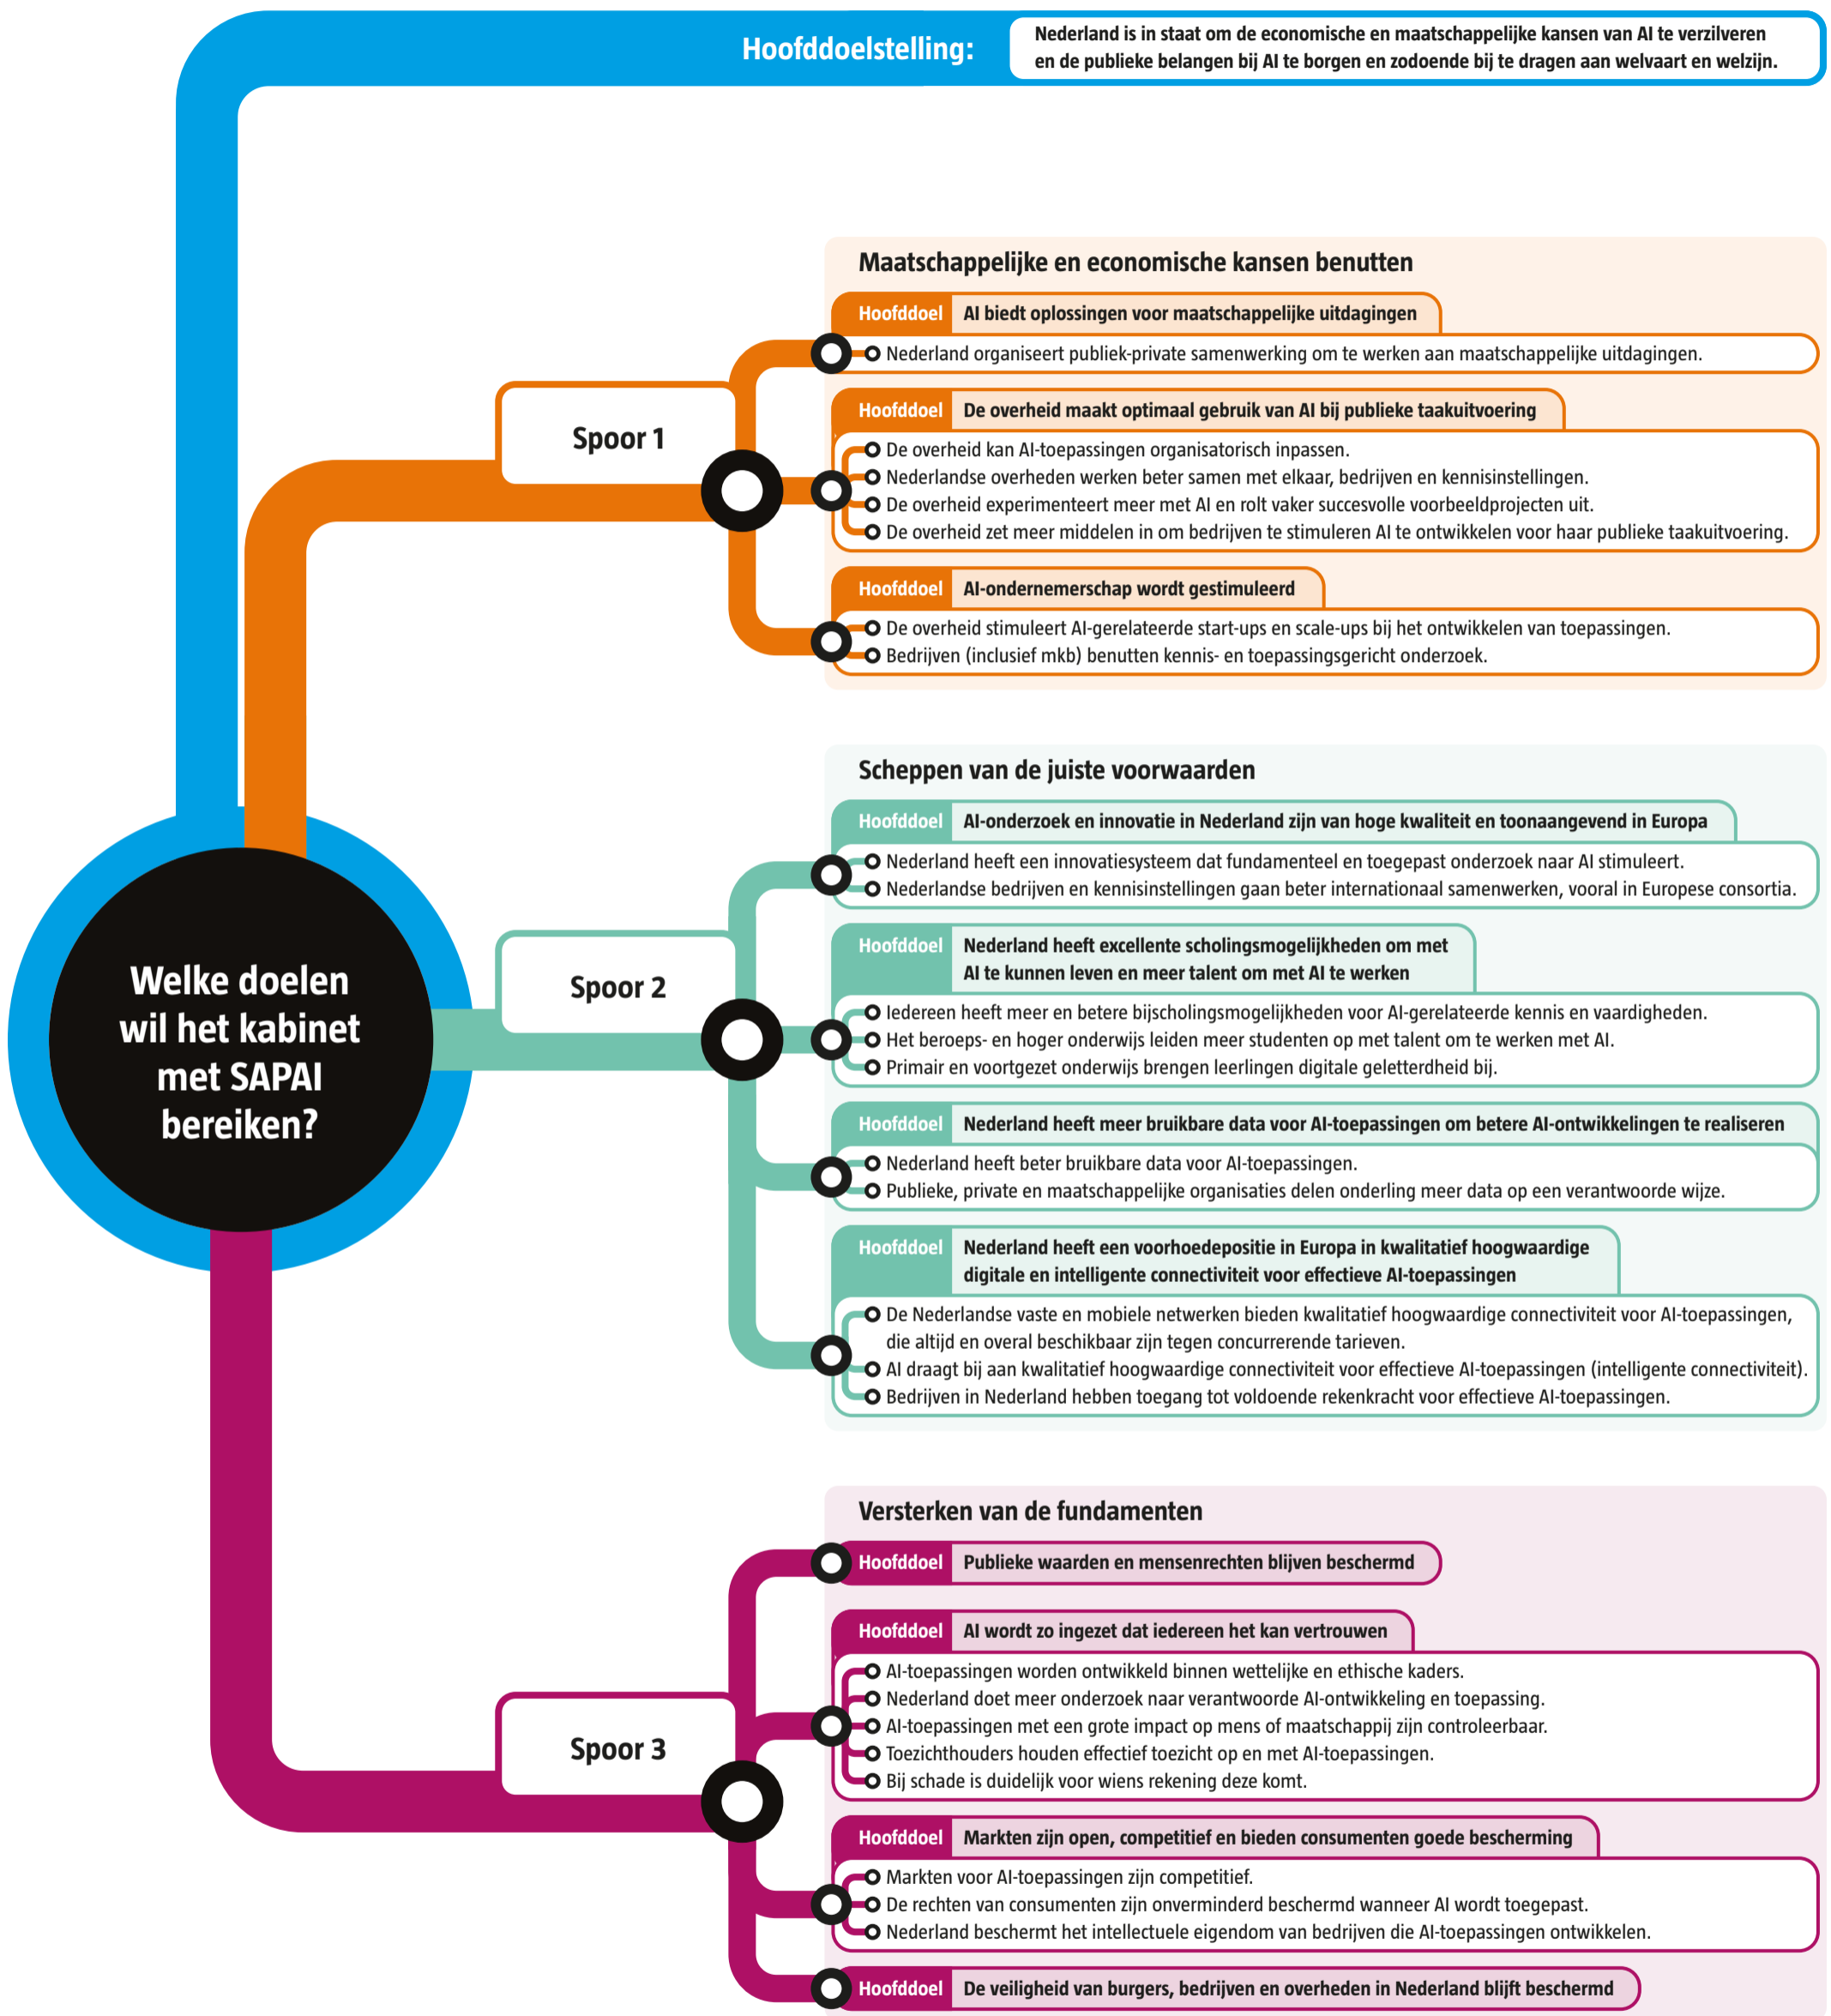

Doelenkaart

Strategisch Actieplan voor Artificiële Intelligentie (SAPAI)

Over deze kaart
Op deze kaart staan de hoofd- en subdoelen zoals genoemd in het Strategisch Actieplan voor Artificiële Intelligentie (SAPAI) van de Nederlandse overheid. In een aantal denksessies met rijksambtenaren hielp De Argumentenfabriek bij het aanscherpen en structureren van deze doelen. Het volledige rapport is [hier](#) te lezen.