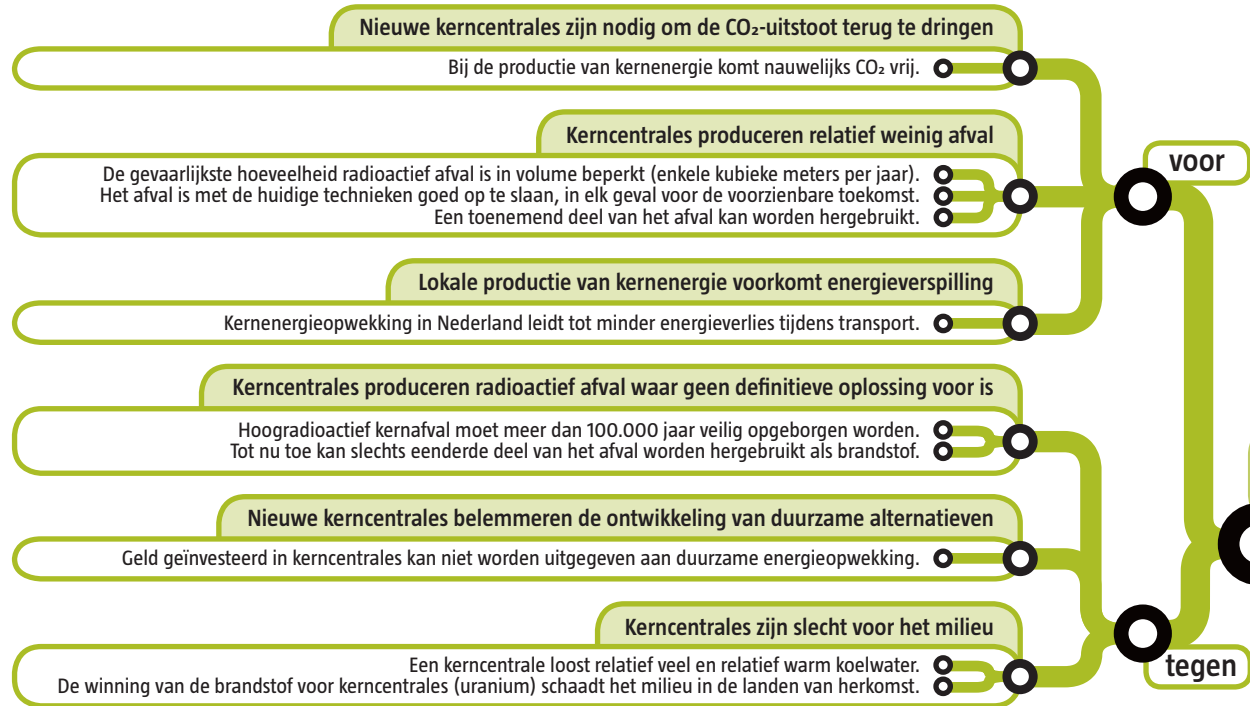

# Welke argumenten zijn er voor en tegen het bouwen van nieuwe kerncentrales in Nederland?

Deze kaart is gemaakt op basis van groepsinterviews met deskundigen. Met dank aan alle deelnemers voor hun denkwerk.