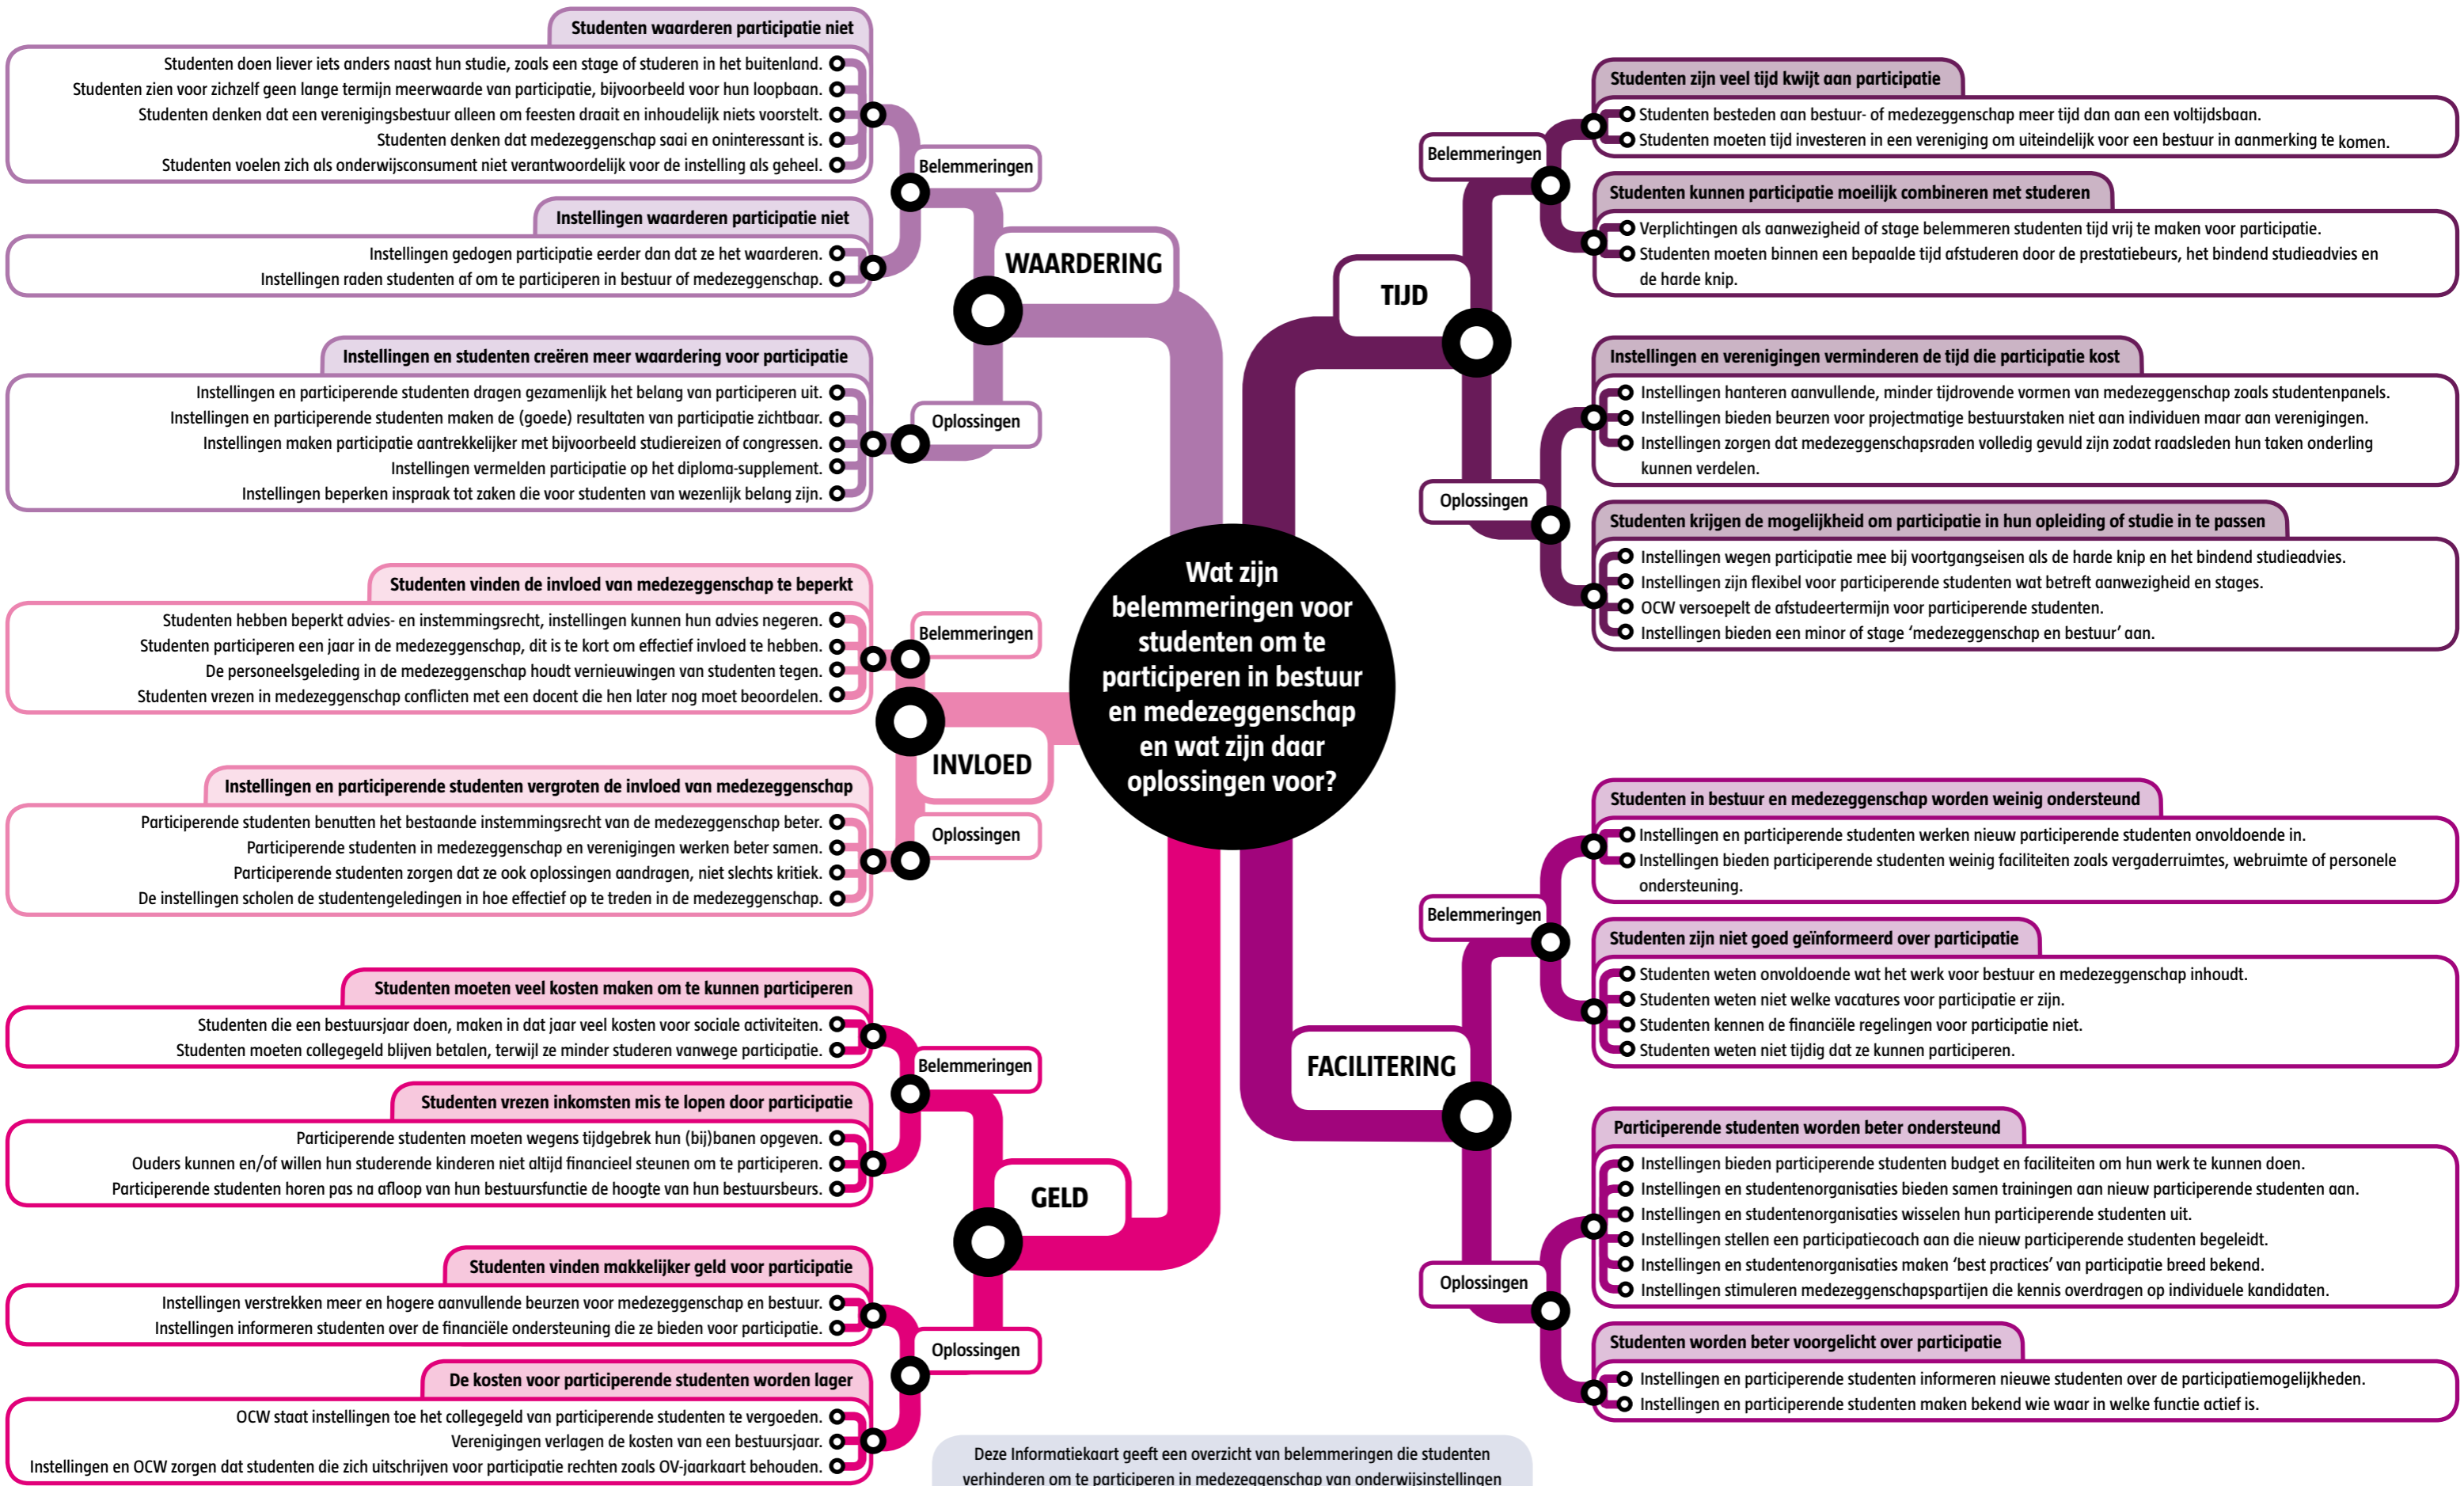

STUDENTENPARTICIPATIE: BELEMMERINGEN EN OPLOSSINGEN

Wat zijn belemmeringen voor studenten om te participeren in bestuur en medezeggenschap en wat zijn daar oplossingen voor?

Deze Informatiekaart geeft een overzicht van belemmeringen die studenten verhinderen om te participeren in medezeggenschap van onderwijsinstellingen of bestuur van studie- en studentenverenigingen en mogelijke oplossingen daarvoor. De belemmeringen en oplossingen zijn geïdentificeerd tijdens denksessies met vertegenwoordigers van verschillende studentenorganisaties, HBO- en WO-instellingen, de Onderwijsinspectie en het ministerie van OCW. Met dank aan alle deelnemers voor hun denkwerk.