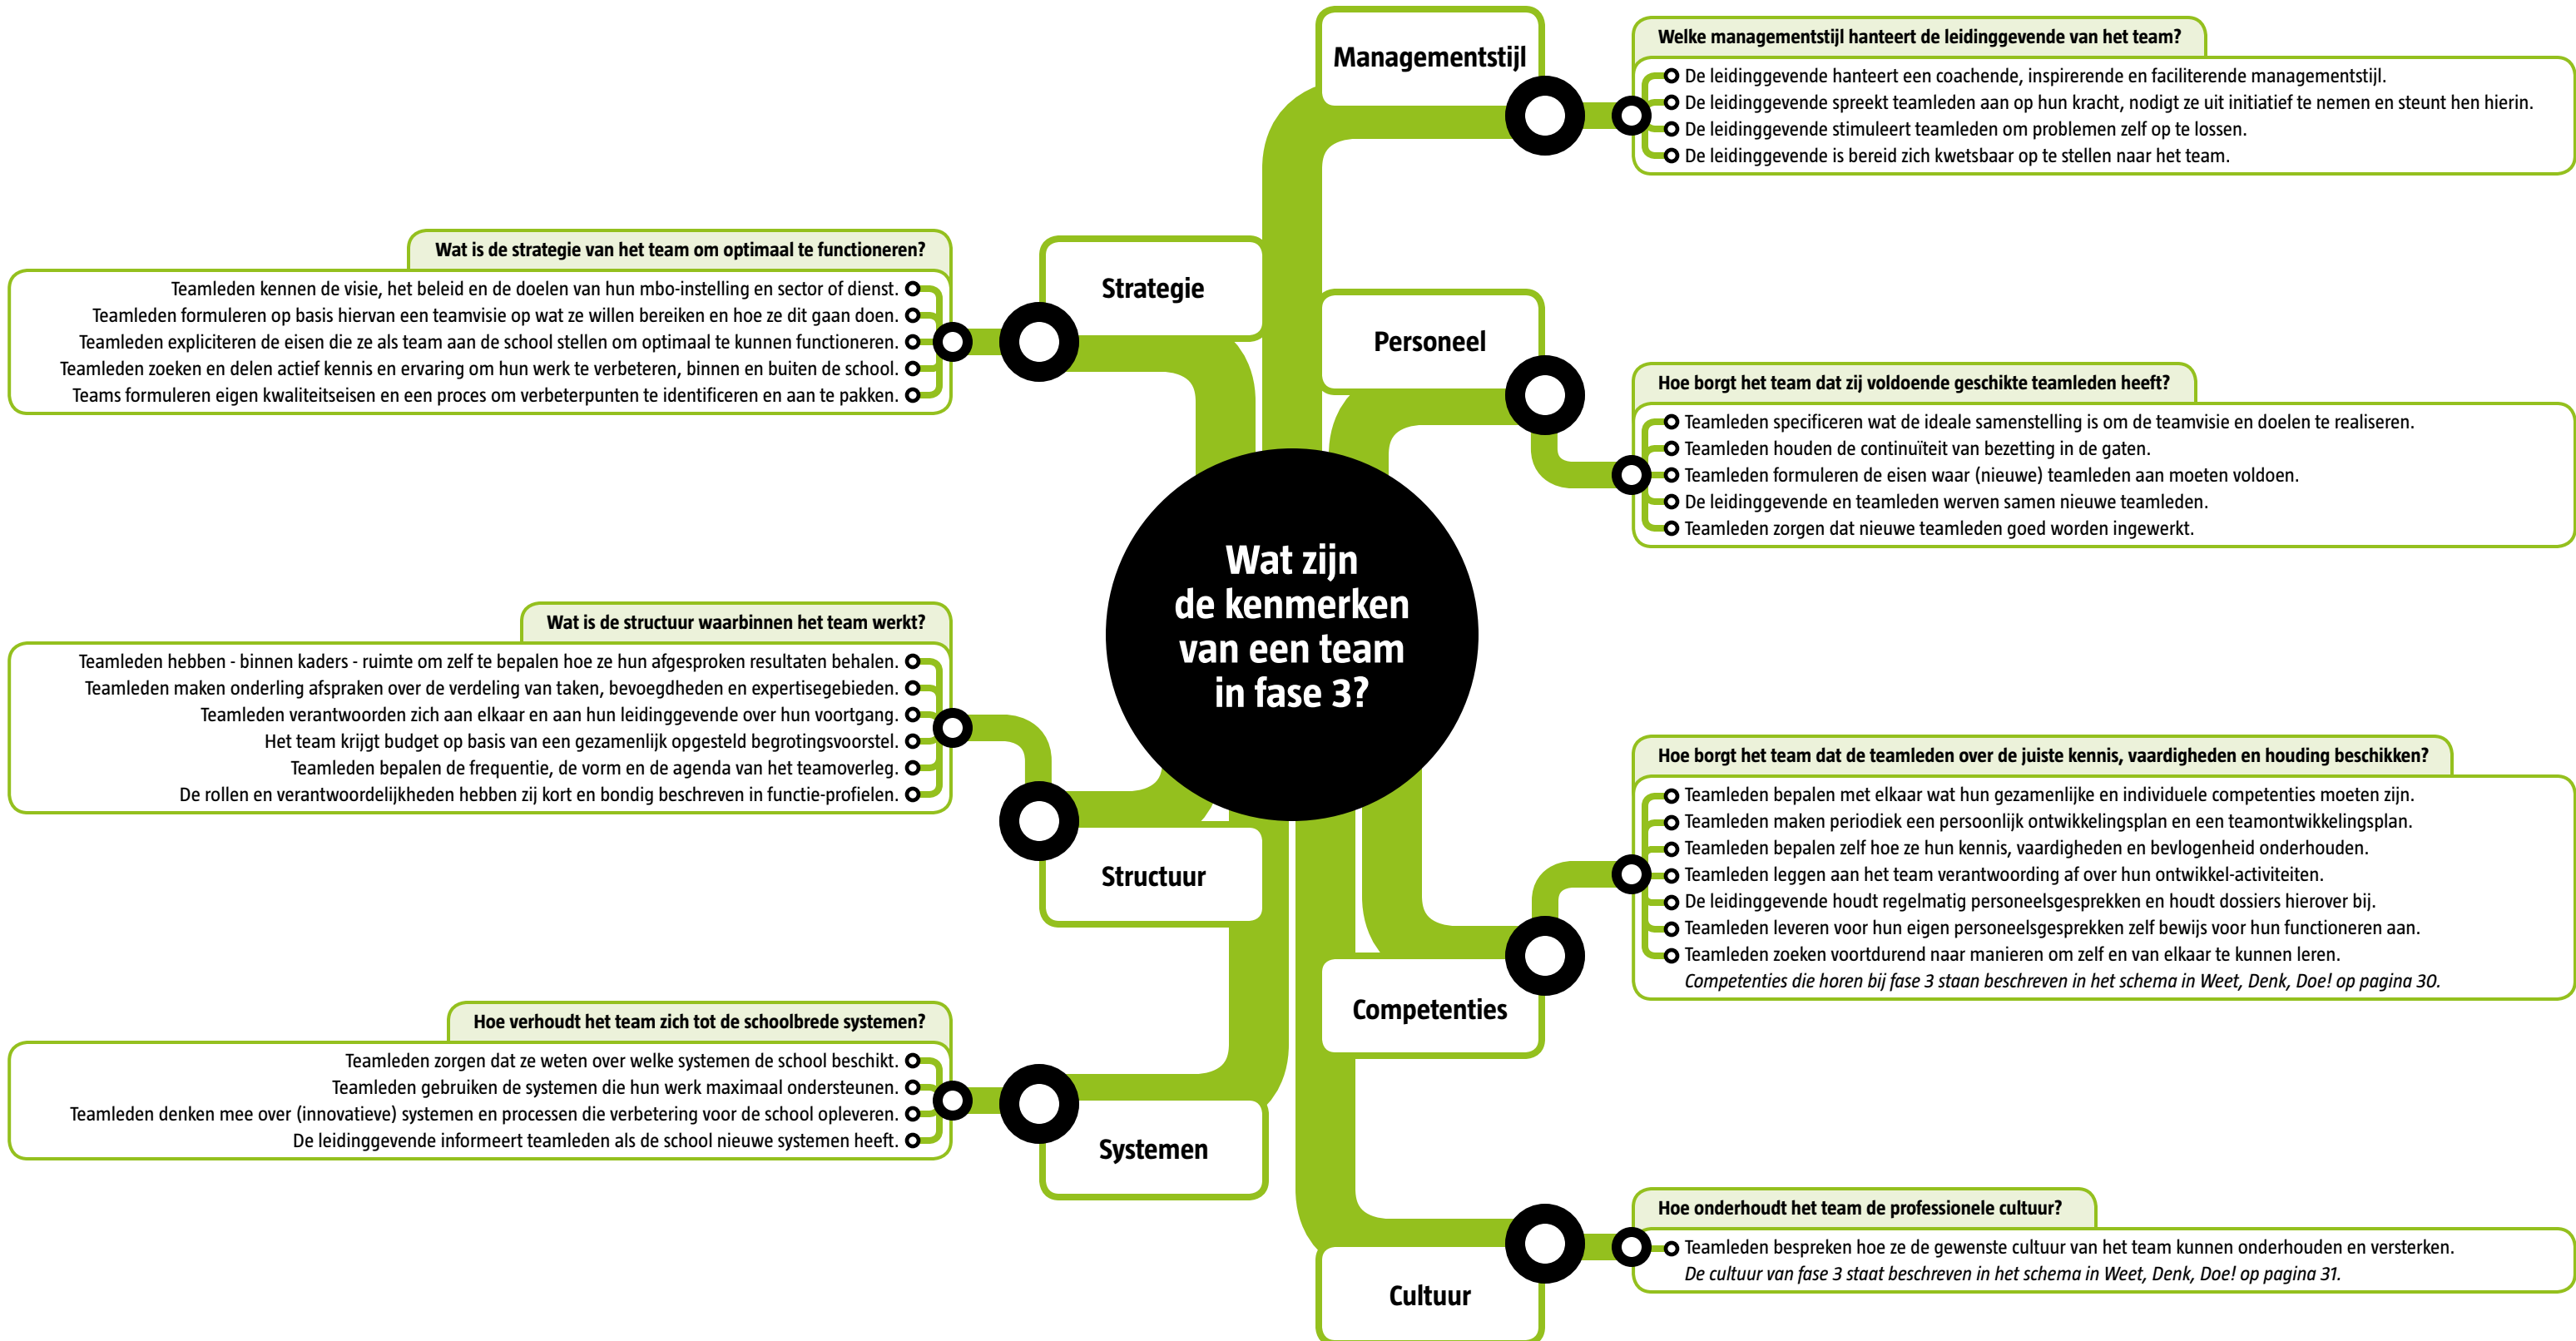

# Een team in fase 3

## Toelichting

Deze team-analysekaart is een aanvulling op het boek *Weet, denk, doe!* en helpt teams om te bepalen in welke fase zij zich bevinden. Op [www.weetdenkdoe.nl](http://www.weetdenkdoe.nl) zijn vergelijkbare kaarten over fase 1 en 2 te downloaden.