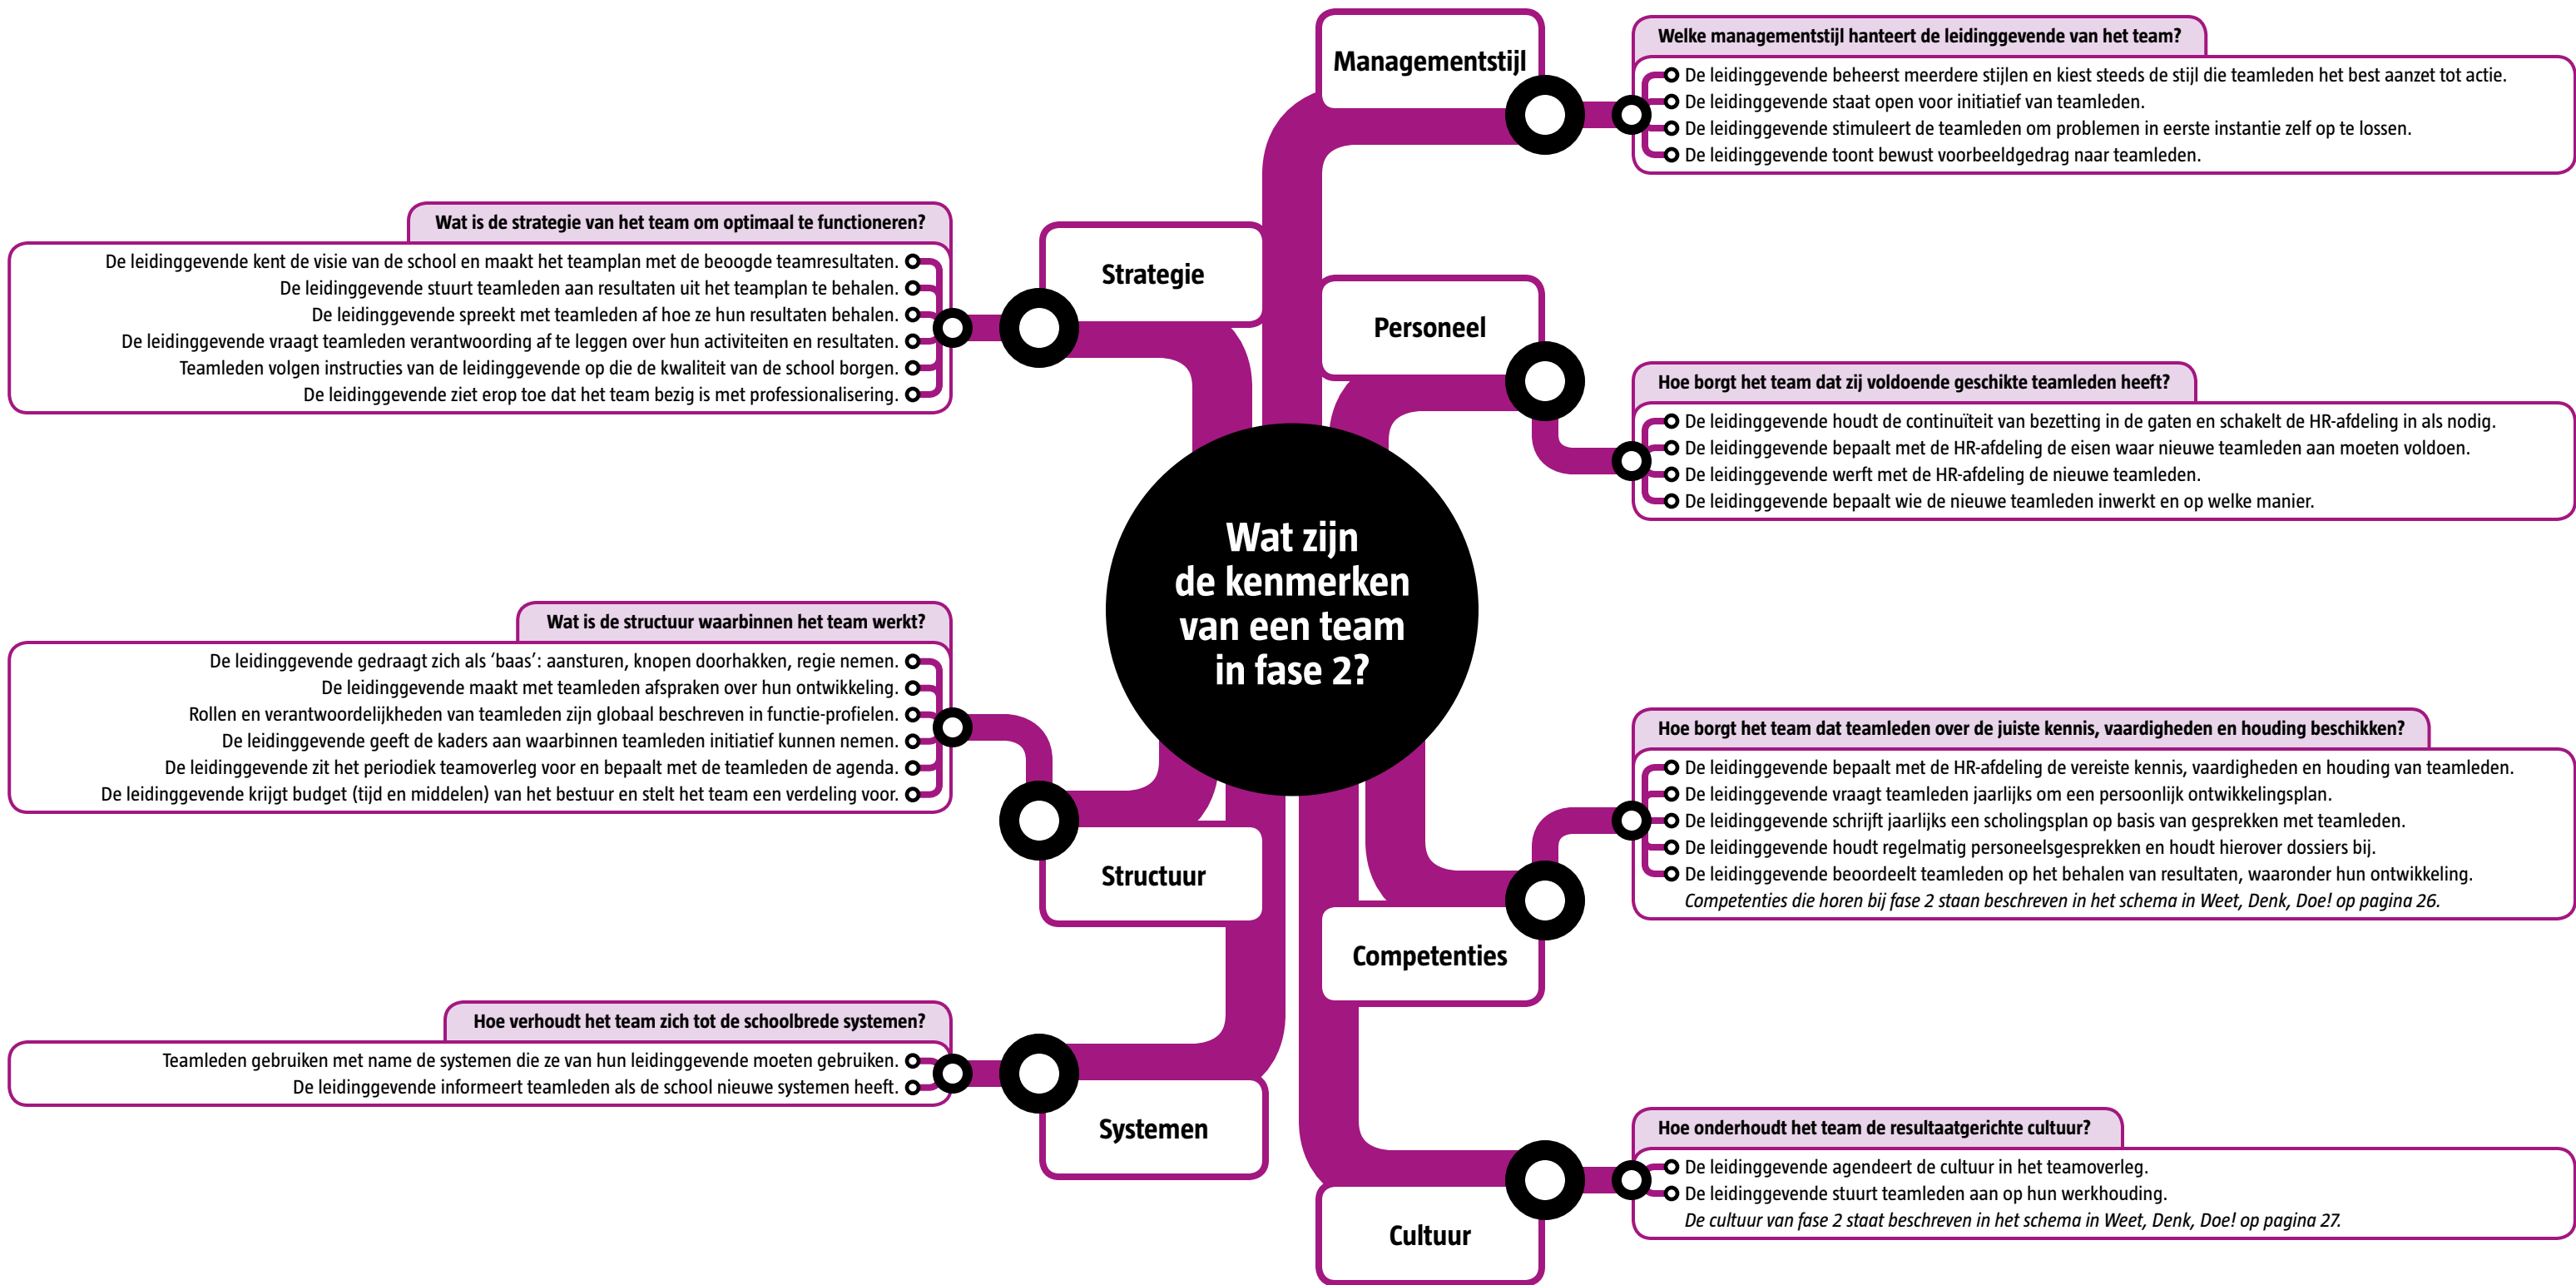

Een team in fase 2

Toelichting

Deze team-analysekaart is een aanvulling op het boek *Weet, denk, doe!* en helpt teams om te bepalen in welke fase zij zich bevinden. Op www.weetdenkdoe.nl zijn vergelijkbare kaarten over fase 1 en 3 te downloaden.