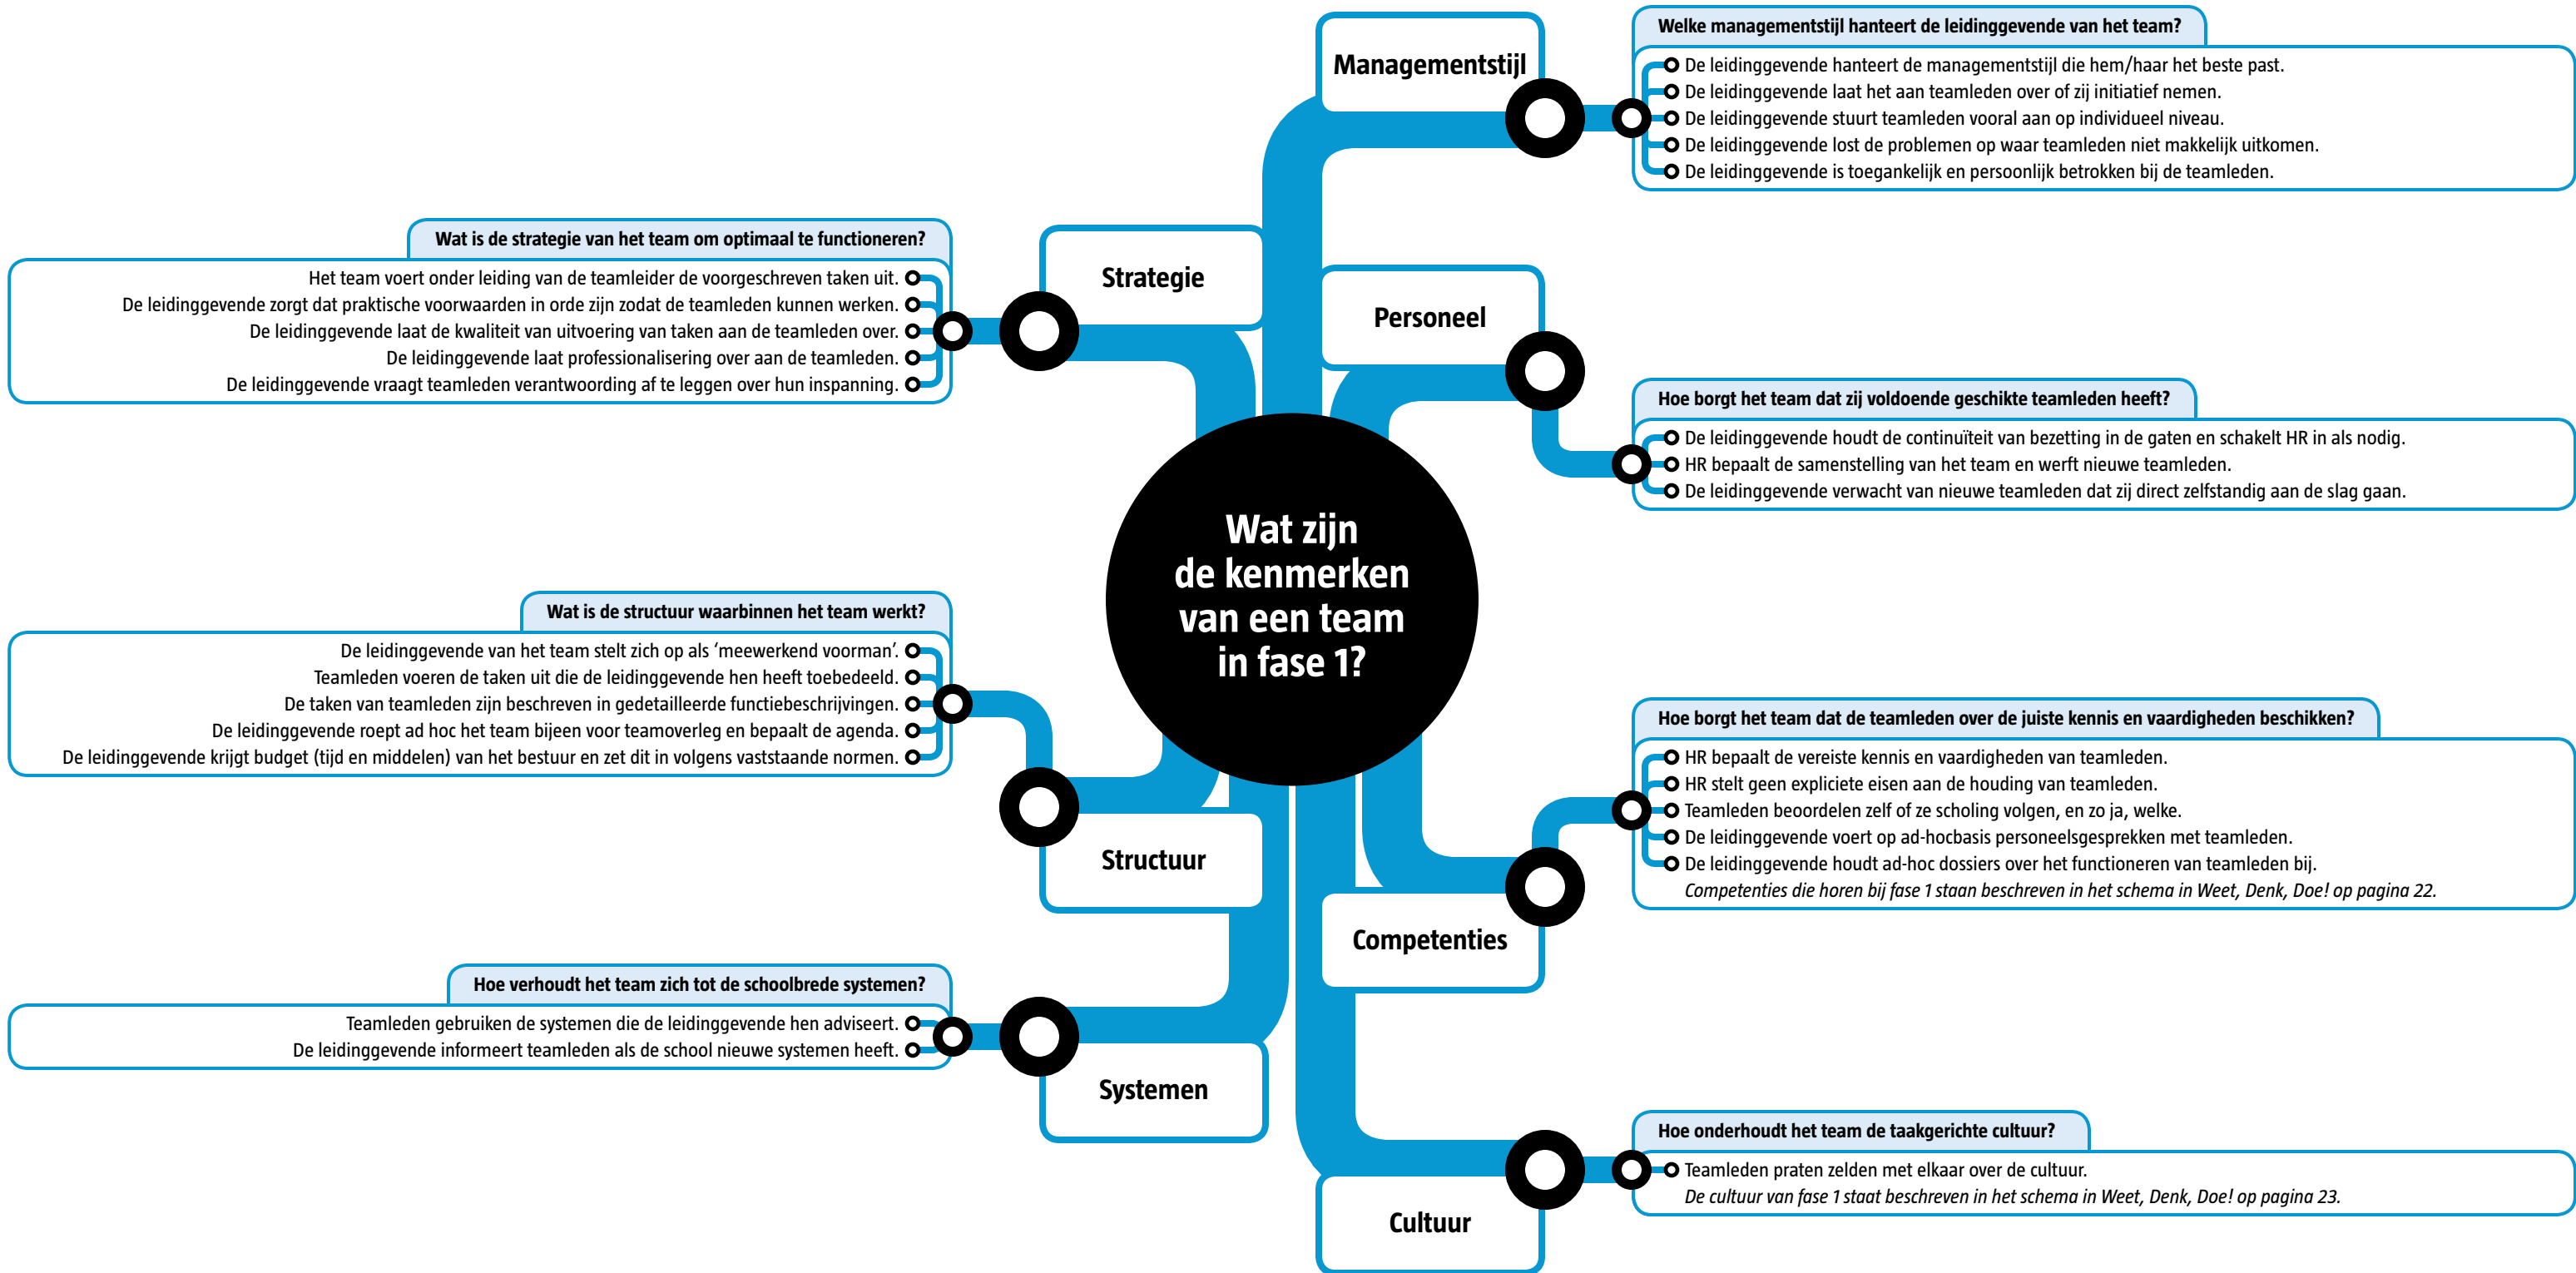

Een team in fase 1

Toelichting

Deze team-analysekaart is een aanvulling op het boek *Weet, denk, doe!* en helpt teams om te bepalen in welke fase zij zich bevinden. Op www.weetdenkdoe.nl zijn vergelijkbare kaarten over fase 2 en 3 te downloaden.