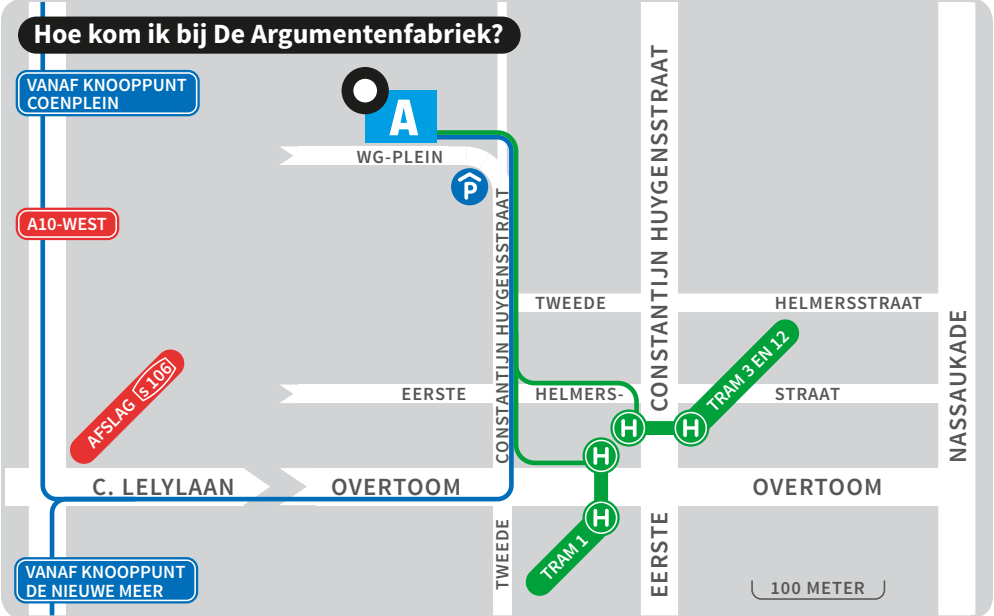

Hoe kom ik bij De Argumentenfabriek?

Bereikbaarheid met het openbaar vervoer

- Vanaf Station Amsterdam CS met tram 1, halte Eerste Constantijn Huygensstraat.
- Vanaf Station Lelylaan met tram 1, halte Eerste Constantijn Huygensstraat.
- Vanaf Station Sloterdijk met tram 12, halte Overtoom.
- Vanaf Station Amstel met tram 12, halte Overtoom.
- Vanaf Station Muiderpoort met tram 3, halte Overtoom.
- Vanaf Station Zuid met tram 5, halte Van Baerlestraat (10 minuten lopen).
- Op alle stations zijn ook OV-fietsen te huur.

Bereikbaarheid met de auto

- Onder het WG-Plein is een parkeergarage (€ 2,20 per uur).
- Parkeren op straat kost in de buurt van De Argumentenfabriek € 3,- per uur.

Adres: WG-Plein 403 1054 SH AMSTERDAM

Telefoon: + 31(0)20 412 4001

Wij zijn gehuisvest op de derde verdieping van het AOC-gebouw.